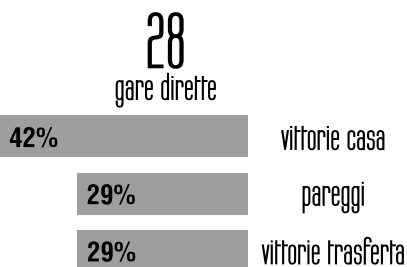

L'ARBITRO

Davide Massa

IN SERIE A

STAGIONALE

PRECEDENTI

SASSUOLO

CHIEVO

■ vinte ■ perse ■ pareggiate