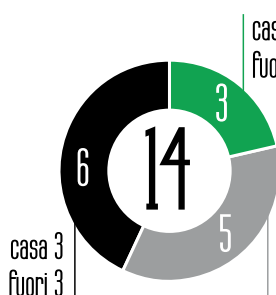

10. NESTA

È stato il più forte difensore al mondo. Per me un punto di riferimento tecnico e umano. Mi ha anche incoraggiato durante la convalescenza post intervento chirurgico. Un grande!

LE STATISTICHE

14

15° posto

12

16° posto

in classifica

casa 2
fuori 1

casa 3
fuori 3

casa 1
fuori 4