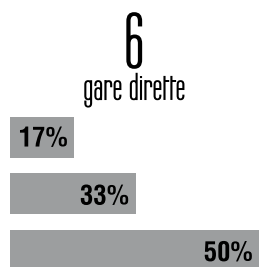

L'ARBITRO

Davide Massa

IN SERIE A

STAGIONALE

PRECEDENTI

SASSUOLO

CHIEVO

■ vinte ■ perse ■ pareggiate