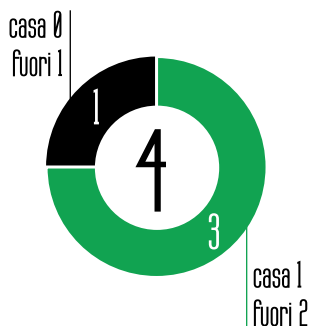

L'ARBITRO

Davide Massa

IN SERIE A

STAGIONALE

PRECEDENTI

SASSUOLO

CHIEVO

■ vinte ■ perse ■ pareggiate

DI FRANCESCO

CORINI

NATO IL 15.07.1981
A Imperia
SEZIONE DI IMPERIA
ESORDIO IN A 23.01.2011
Fiorentina-Lecce 1-1

			PUNTI	GARE	V	P	S	FATTI	SUBITI
1	Juventus		37	14	12	1	1	29	10
2	Roma		34	14	10	4	0	27	4
3	Napoli		31	14	10	1	3	28	14
4	Inter		27	14	7	6	1	31	14
5	Fiorentina		27	14	8	3	3	28	18
6	H. Verona		22	14	7	1	6	25	24
7	Genoa		19	14	5	4	5	15	16
8	Milan		17	14	4	5	5	21	21
9	Lazio		17	14	4	5	5	19	21
10	Parma		17	14	4	5	5	19	21
11	Atalanta		17	14	5	2	7	15	18
12	Torino		16	14	3	7	4	23	23
13	Udinese		16	14	5	1	8	12	16
14	Cagliari		15	14	3	6	5	15	22
15	Sassuolo		14	14	3	5	6	17	30
16	Chievo		12	14	3	3	8	11	18
17	Bologna		12	14	2	6	6	16	26
18	Livorno		12	14	3	3	8	13	23
19	Sampdoria		11	14	2	5	7	15	24
20	Catania		9	14	2	3	9	10	26