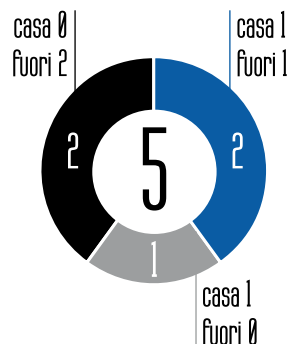

L'ARBITRO

Davide Massa

IN SERIE A

STAGIONALE

PRECEDENTI

SASSUOLO

CHIEVO

■ vinte ■ perse ■ pareggiate

DI FRANCESCO

CORINI

NATO IL 15.07.1981
A Imperia
SEZIONE DI IMPERIA
ESORDIO IN A 23.01.2011
Fiorentina-Lecce 1-1

			PUNTI	GARE	V	P	S	FATTI	SUBITI
1	Juventus		37	14	12	1	1	29	10
2	Roma		34	14	10	4	0	27	4
3	Napoli		31	14	10	1	3	28	14
4	Inter		27	14	7	6	1	31	14
5	Fiorentina		27	14	8	3	3	28	18
6	H. Verona		22	14	7	1	6	25	24
7	Genoa		19	14	5	4	5	15	16
8	Milan		17	14	4	5	5	21	21
9	Lazio		17	14	4	5	5	19	21
10	Parma		17	14	4	5	5	19	21
11	Atalanta		17	14	5	2	7	15	18
12	Torino		16	14	3	7	4	23	23
13	Udinese		16	14	5	1	8	12	16
14	Cagliari		15	14	3	6	5	15	22
15	Sassuolo		14	14	3	5	6	17	30
16	Chievo		12	14	3	3	8	11	18
17	Bologna		12	14	2	6	6	16	26
18	Livorno		12	14	3	3	8	13	23
19	Sampdoria		11	14	2	5	7	15	24
20	Catania		9	14	2	3	9	10	26