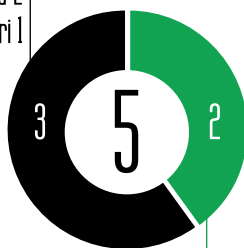

7
gare dirette

57%

14%

29%

1 1

PRECEDENTI

SASSUOLO

casa 2
fuori 1