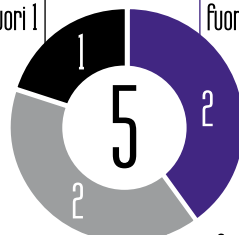

FIORENTINA

casa 0
fuori 1

casa 2
fuori 0

casa 0
fuori 2

■ vinte ■ perse ■ pareggiate

DI FRANCESCO

MONTELLA

NATO IL 07.06.1981
A Pompei
SEZ. DI TORRE ANNUNZIATA
ESORDIO IN A 31.01.2010
Chievo-Bologna 1-1