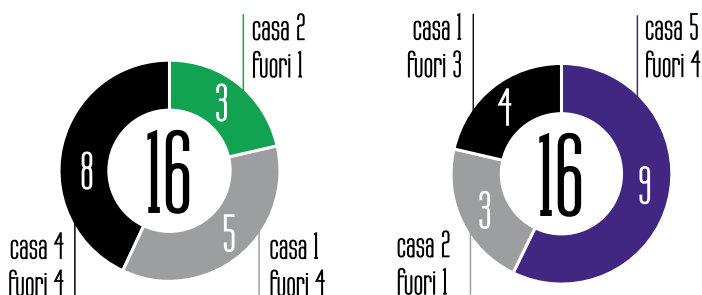

ROMA (1-1)

Pareggio all'Olimpico al 94' contro una squadra che veniva da 9 vittorie e un pareggio in trasferta. Pur in svantaggio siamo rimasti in partita, Pegolo ha fatto i miracoli e poi quel goal di Berardi all'ultimo respiro... Una partita da ricordarsi per il resto della vita.

LE STATISTICHE

14

17° posto

30

in classifica

4° posto

■ vinte ■ perse ■ pareggiate

1°T % 2°T
azioni % palle inattive
piede % testa

SEGNATI

SUBITI

1°T % 2°T
azioni % palle inattive
piede % testa

3

36

4/4
3/3

ROSSI

GIALLI