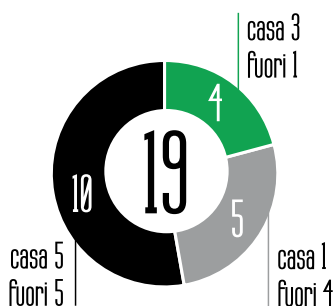

10. MILAN (41')

Cross in area dalla sinistra di Longhi, inserimento in anticipo su tutti di Berardi che di destro e di controbalzo segna il 3-2. Sembra un sogno ad occhi aperti!

10 + 1 MILAN (47')

Altro gol di rapina su cross rasoterra di Kurtic. Il tiro di Berardi, leggermente deviato da Bonera, spiazza Abbiati. Un poker storico per una vittoria (4-3 il risultato finale) che rimarrà negli annali del calcio. Standing ovation!!!

# LE STATISTICHE

17

17° posto

26

in classifica

7° posto

■ vinte ■ perse ■ pareggiate

1°T % 2°T  
azioni % palle inattive  
piede % testa