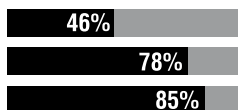

1°T % 2°T
azioni % palle inattive
piede % testa