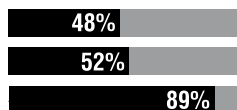

3

ROSSI

1

50

GIALLI

50

4/4
4/5

a favore
RIGORI
contro

4/5
5/5