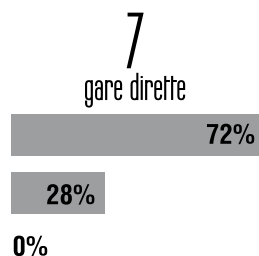

STAGIONALE