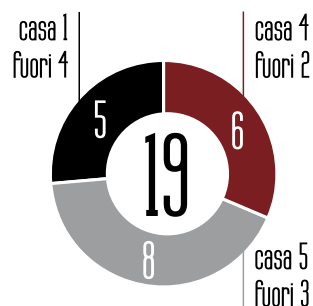

10. MILAN (41')

Cross in area dalla sinistra di Longhi, inserimento in anticipo su tutti di Berardi che di destro e di controbalzo segna il 3-2. Sembra un sogno ad occhi aperti!

10 + 1 MILAN (47')

Altro gol di rapina su cross rasoterra di Kurtic. Il tiro di Berardi, leggermente deviato da Bonera, spiazza Abbiati. Un poker storico per una vittoria (4-3 il risultato finale) che rimarrà negli annali del calcio. Standing ovation!!!

# LE STATISTICHE

17

17° posto

26

in classifica

7° posto

■ vinte ■ perse ■ pareggiate

1°T % 2°T  
azioni % palle inattive  
piede % testa