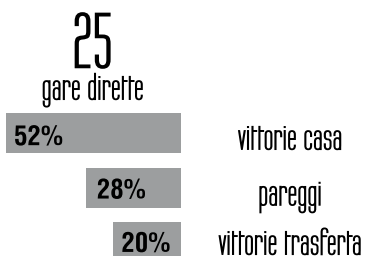

L'ARBITRO

Piero Giacomelli

IN SERIE A

STAGIONALE

PRECEDENTI

SASSUOLO

TORINO

vinte perse pareggiate

DI FRANCESCO

VENTURA

NATO IL 06.01.1977
A Trieste
SEZ. DI TRIESTE
ESORDIO IN A 03.04.2011
Genoa-Cagliari 0-1