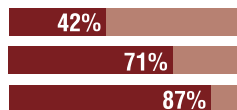

LE STATISTICHE

17

17° posto

26

in classifica

7° posto

■ vinte ■ perse ■ pareggiate

1°T % 2°T
azioni % palle inattive
piede % testa

SEGNATI

SUBITI

1°T % 2°T
azioni % palle inattive
piede % testa

3

ROSSI

1

50

GIALLI

50

4/4
4/5

a favore
RIGORI
contro

4/5
5/5