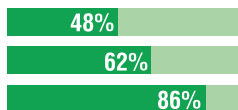

1°T % 2°T
azioni % palle inattive
piede % testa