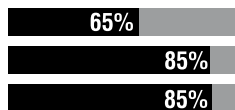

1°T % 2°T
azioni % palle inattive
piede % testa