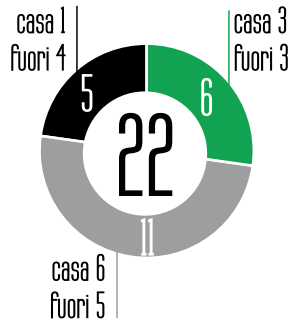

MOMENTO FRIZZANTE

40
Sparkling
Years
1973-2013

CANTINA
MASCHIO

cantinemaschio.it

SASSUOLO

FIorentINA

29

10° posto

in classifica

35

4° posto

■ vinte ■ perse ■ pareggiate

1°T % 2°T
azioni % palle inattive
piede % testa

SEGNATI

SUBITI

1°T % 2°T
azioni % palle inattive
piede % testa