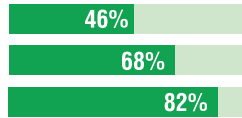

1°T % 2°T
azioni % palle inattive
piede % testa