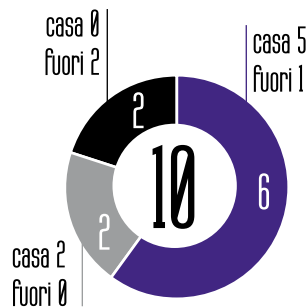

FIORENTINA

■ ■ vinte ■ perse ■ pareggiate

DI FRANCESCO

5

MONTELLA

5

NATO IL 10/12/1977
A Volterra
SEZ. DI ROMA 1
ESORDIO IN A 28/02/2010
Chievo - Cagliari 2 - 1