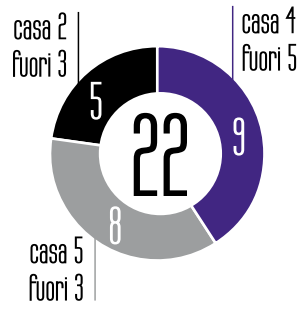

MOMENTO FRIZZANTE

40
Sparkling
Years
1973-2013

CANTINA
MASCHIO

cantinemaschio.it

SASSUOLO

FIorentINA

29

10° posto

in classifica

35

4° posto

■ vinte ■ perse ■ pareggiate

1°T % 2°T
azioni % palle inattive
piede % testa

SEGNATI

SUBITI

1°T % 2°T
azioni % palle inattive
piede % testa