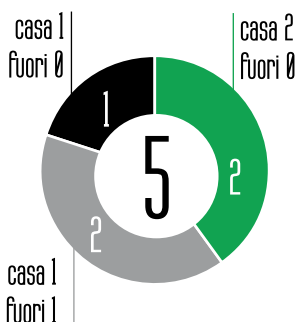

PRECEDENTI

SASSUOLO