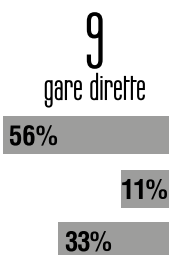

L'ARBITRO

Maurizio Mariani

IN SERIE A

STAGIONALE

PRECEDENTI

SASSUOLO

ATALANTA

vinte perse pareggiate