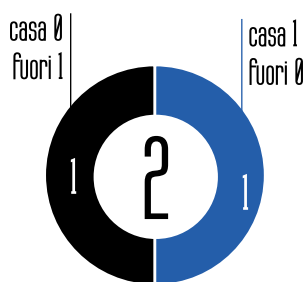

L'ARBITRO

Maurizio Mariani

IN SERIE A

STAGIONALE

PRECEDENTI

SASSUOLO

ATALANTA

vinte perse pareggiate

NATO IL 25/02/1982

A Roma

SEZ. DI APRILIA

ESORDIO IN A 06/01/2013

Chievo - Atalanta 1-0

DI FRANCESCO

REJA

LA NUOVA COLLEZIONE DI CERAMICHE KEOPE