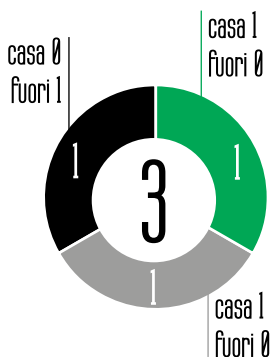

L'ARBITRO

Maurizio Mariani

IN SERIE A

STAGIONALE

PRECEDENTI

SASSUOLO

ATALANTA

vinte perse pareggiate