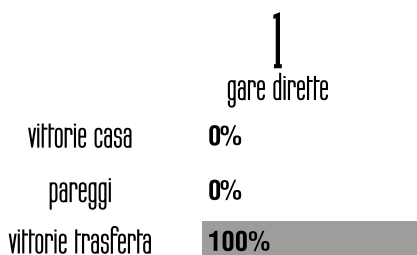

L'ARBITRO

Maurizio Mariani

IN SERIE A

STAGIONALE

PRECEDENTI

SASSUOLO

ATALANTA

vinte perse pareggiate