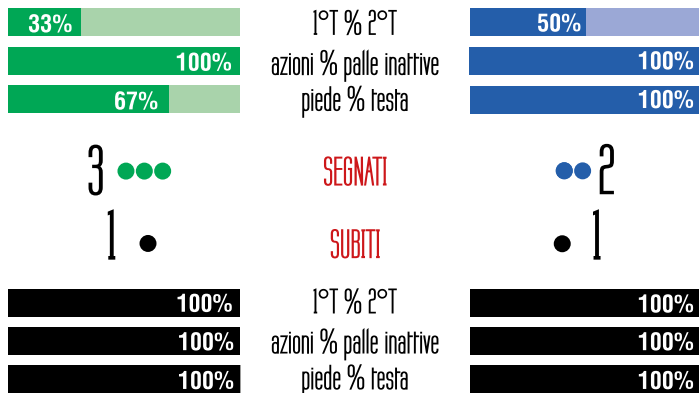

LE STATISTICHE

PUNTI

SASSUOLO

6

1° posto

ATALANTA

3

in classifica

3° posto

PARTITE

■ vinte ■ perse ■ pareggiate

GOL

SEGNATI

SUBITI

NOTE

a favore
RIGORI
contro

LA CLASSIFICA

			PUNTI	GARE	V	P	S	FATTI	SUBITI
1	Chievo		6	2	2	0	0	7	1
2	Torino		6	2	2	0	0	5	2
3	Inter		6	2	2	0	0	3	1
4	Sassuolo		6	2	2	0	0	3	1
5	Palermo		6	2	2	0	0	2	0
6	Sampdoria		4	2	1	1	0	7	4
7	Roma		4	2	1	1	0	3	2
8	Atalanta		3	2	1	0	1	2	1
9	Genoa		3	2	1	0	1	2	1
10	Fiorentina		3	2	1	0	1	3	3
11	Udinese		3	2	1	0	1	1	1
12	Milan		3	2	1	0	1	2	3
13	Lazio		3	2	1	0	1	2	5
14	Napoli		1	2	0	1	1	3	4
15	H.Verona		1	2	0	1	1	1	3
16	Bologna		0	2	0	0	2	1	3
17	Juventus		0	2	0	0	2	1	3
18	Empoli		0	2	0	0	2	2	5
19	Frosinone		0	2	0	0	2	1	4
20	Carpi		0	2	0	0	2	3	7