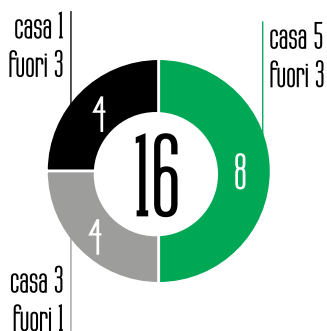

40%

20%

40%

ROSSI RIGORI

2 2

PRECEDENTI

SASSUOLO

vinte perse pareggiate

CARPI

0

NATO IL 26/05/1978

A Roma

SEZ. DI ROMA 2

ESORDIO IN A 23/12/2007

Udinese - Empoli 2-2

DI FRANCESCO