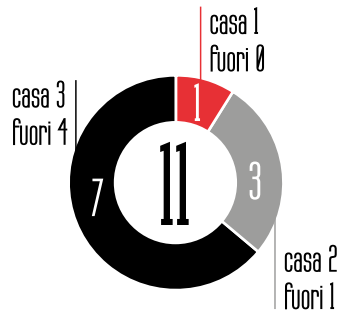

SASSUOLO

CARPI

PUNTI

19

5° posto

in classifica

6

20° posto

PARTITE

■ vinte ■ perse ■ pareggiate

GOL

1°T % 2°T
azioni % palle inattive
piede % testa

SEGNATI

SUBITI

1°T % 2°T
azioni % palle inattive
piede % testa

SANZIONI

2

34

1/2

1/2

ROSSI

GIALLI

a favore
RIGORI
contro

2

27

0/2

4/4