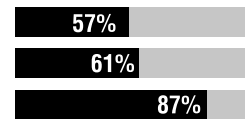

SANZIONI

2

34

1/2

1/2

ROSSI

GIALLI

a favore
RIGORI
contro

2

27

0/2

4/4