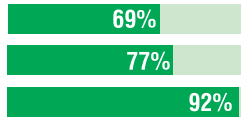

1°T % 2°T
azioni % palle inattive
piede % testa