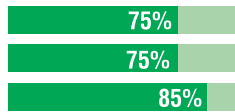

1°T % 2°T
azioni % palle inattive
piede % testa