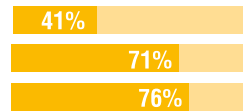

20 ●●●●●●
15 ●●

SEGNATI

●●● 17

SUBITI

●●●●●●●●●● 34