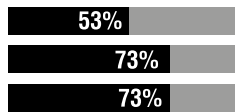

1°T % 2°T
azioni % palle inattive
piede % testa