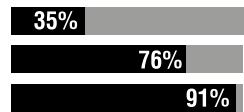

3

ROSSI

1

44

GIALLI

45

1/2
1/2

a favore
RIGORI
contro

1/1
2/3