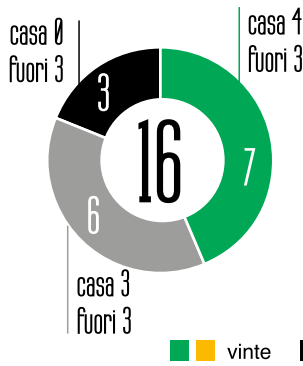

GLI EX

Emanuele Terranova (Frosinone 2010/11) 35 presenze e 3 gol
Yussif Raman Chibsah (Sassuolo 2012-2015) 54 presenze e 2 gol
Aleandro Rosi (Sassuolo 2014) 7 presenze

OCCHIO A...

GOL

5

DIONISI

DRIBBLING

50

MOOV

GRES PORCELLANATO

CERAMICHE
KEOPE

27

7° posto

in classifica

14

18° posto