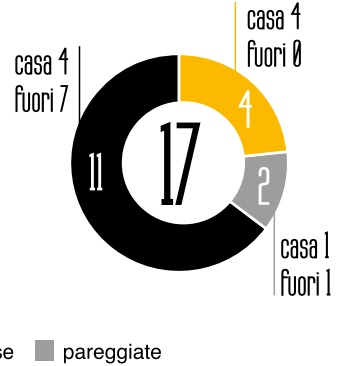

GLI EX

Emanuele Terranova (Frosinone 2010/11) 35 presenze e 3 gol
Yussif Raman Chibsah (Sassuolo 2012-2015) 54 presenze e 2 gol
Aleandro Rosi (Sassuolo 2014) 7 presenze

OCCHIO A...

GOL

5

DIONISI

DRIBBLING

50

MOOV

GRES PORCELLANATO

CERAMICHE
KEOPE

27

7° posto

in classifica

14

18° posto