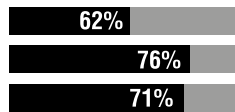

1°T % 2°T
azioni % palle inattive
piede % testa