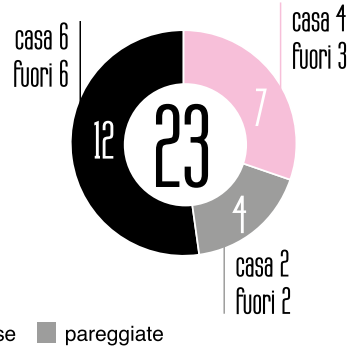

BTL 4000 Series

BTL 5000 Series

BTL 6000 Series

ELETTRO
ULTRASUONI
MAGNETO (PMF)
LASER HIGH INTENSITY
LASER ND-YAG
ONDE D'URTO
UNITA' COMBinate
PRESSO
DIATERMIA
LETTINI ELETTRICI

Scopri l'intera gamma su www.btlitalia.com

LE STATISTICHE

33

7° posto

in classifica

25

15° posto

■ vinte
 ■ perse
 ■ pareggiate

GOL

1°T % 2°T
 azioni % palle inattive
 piede % testa

26 ●●●●

SEGNATI

●●●● 24

26 ●●●●

SUBITI

●●●●●●●● 37

1°T % 2°T
 azioni % palle inattive
 piede % testa

4

ROSSI

3

55

GIALLI

62

3/5
1/3

a favore
RIGORI
 contro