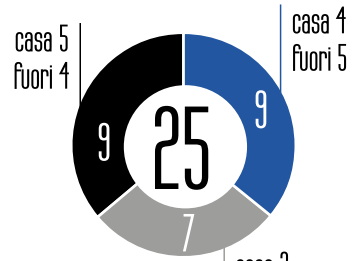

Stagione 2014/15, A, Sassuolo-Empoli 3-1 | Empoli-Sassuolo 3-1

Stagione 2015/16, A, Empoli-Sassuolo 1-0

GLI EX

Lorenzo Ariaudo (Sassuolo 2014, 2015-gen.2016) 18 presenze

OCCHIO A...

GOL
10
MACCARONE

ASSIST
8
SAPONARA

PASSAGGI
1355
MARIO RUI

RESPINTE
111
TONELLI

Solo su Sky
tutte le partite del Sassuolo.

Per amore dello sport

LE STATISTICHE

PUNTI

35

8° posto

in classifica

34

9° posto

PARTITE

casa 6
fuori 5

casa 3
fuori 4

■ vintre ■ perse ■ pareggiate

GOL