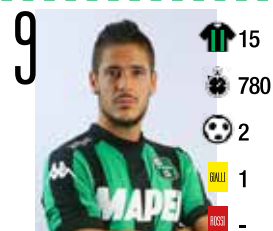

LUNEDÌ 29 FEBBRAIO
Lazio - Sassuolo ore 19.00
Fiorentina - Napoli ore 21.00

PORTIERI

LA ROSA DEL SASSUOLO

POMINI Alberto
17.03.1981 - ITALIA

CONSIGLI Andrea
27.01.1987 - ITALIA

PEGOLO Gianluca
25.03.1981 - ITALIA

DIFENSORI

MAGNANELLI Francesco
12.11.1984 - ITALIA

PELLEGRINI Lorenzo
19.06.1996 - ITALIA

MISSIROLI Simone
23.05.1986 - ITALIA

CENTRO
CAMPISTI

FALCINELLI Diego
26.06.1991 - ITALIA

POLITANO Matteo
03.08.1993 - ITALIA

SANSONE Nicola
10.10.1991 - ITALIA

ATTACCANTI

ALLENATORE
DI FRANCESCO Eusebio

13

PRESENZE	22
MINUTAGGIO	2069
GOL	-
CARTELLINI GIALLI	7
CARTELLINI ROSSI	-
SUPER +	-

PELUSO Federico
20.01.1984 - ITALIA

15

78 INTERCETTI