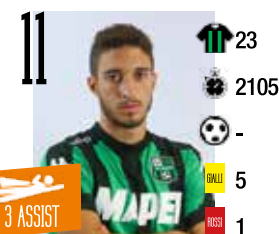

LUNEDÌ 29 FEBBRAIO
Lazio - Sassuolo ore 19.00
Fiorentina - Napoli ore 21.00

PORTIERI

LA ROSA DEL SASSUOLO

POMINI Alberto
17.03.1981 - ITALIA

CONSIGLI Andrea
27.01.1987 - ITALIA

PEGOLO Gianluca
25.03.1981 - ITALIA

LONGHI Alessandro
25.06.1989 - ITALIA

ANTEI Luca
19.02.1992 - ITALIA

VRSALJKO Sime
10.01.1992 - CROAZIA

GAZZOLA Marcello
03.04.1985 - ITALIA

TERRANOVA Emanuele
14.04.1987 - ITALIA

CANNAVARO Paolo
26.06.1981 - ITALIA