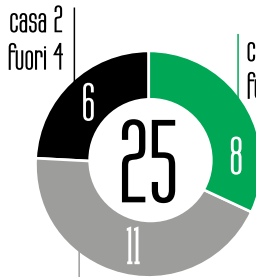

PUNTI

35

8° posto

in classifica

34

9° posto

PARTITE