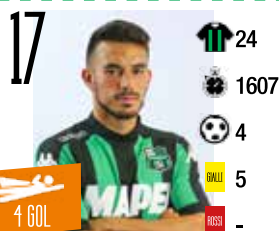

LUNEDÌ 29 FEBBRAIO
Lazio - Sassuolo ore 19.00
Fiorentina - Napoli ore 21.00

PORTIERI

LA ROSA DEL SASSUOLO

POMINI Alberto
17.03.1981 - ITALIA

CONSIGLI Andrea
27.01.1987 - ITALIA

PEGOLO Gianluca
25.03.1981 - ITALIA

LONGHI Alessandro
25.06.1989 - ITALIA

ANTEI Luca
19.02.1992 - ITALIA

VRSALJKO Sime
10.01.1992 - CROAZIA

GAZZOLA Marcello
03.04.1985 - ITALIA

TERRANOVA Emanuele
14.04.1987 - ITALIA

CANNAVARO Paolo
26.06.1981 - ITALIA

DIFENSORI

MAGNANELLI Francesco
12.11.1984 - ITALIA

PELLEGRINI Lorenzo
19.06.1996 - ITALIA

MISSIROLI Simone
23.05.1986 - ITALIA

CENTRO
CAMPISTI

FALCINELLI Diego
26.06.1991 - ITALIA

POLITANO Matteo
03.08.1993 - ITALIA

SANSONE Nicola
10.10.1991 - ITALIA

ATTACCANTI

ALLENATORE
DI FRANCESCO Eusebio

13

PRESENZE	22
MINUTAGGIO	2069
GOL	-
CARTELLINI GIALLI	7
CARTELLINI ROSSI	-
SUPER +	-

PELUSO Federico
20.01.1984 - ITALIA

15

78 INTERCETTI