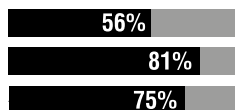

0

15

2/2
1/1

ROSSI
GIALLI

a favore
RIGORI
contro

1

15

0/1
0/0