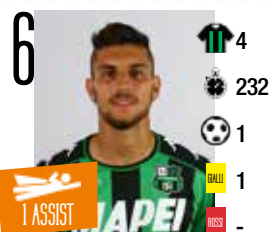

Bologna - Sassuolo ore 18.00

Roma - Palermo ore 20.45

PORTIERI

LA ROSA DEL SASSUOLO

POMINI Alberto
17.03.1981 - ITALIA

CONSIGLI Andrea
27.01.1987 - ITALIA

PEGOLO Gianluca
25.03.1981 - ITALIA

ANTEI Luca
19.04.1992 - ITALIA

PELUSO Federico
20.01.1984 - ITALIA

ACERBI Francesco
10.02.1988 - ITALIA

TERRANOVA Emanuele
14.04.1987 - ITALIA

CANNAVARO Paolo
26.06.1981 - ITALIA

DELL'ORCO Cristian
10.02.1994 - ITALIA

DIFENSORI

MAGNANELLI Francesco
12.11.1984 - ITALIA

PELLEGRINI Lorenzo
19.06.1996 - ITALIA

MISSIROLI Simone
23.05.1986 - ITALIA

CENTRO
CAMPISTI

IMMELLO Pietro
06.03.1992 - ITALIA

MATRI Alessandro
19.08.1984 - ITALIA

DEFREL Gregoire
17.06.1991 - FRANCIA

ATTACCANTI

ALLENATORE
DI FRANCESCO Eusebio

-  PRESENZE
-  MINUTAGGIO
-  GOL
-  CARTELLINI GIALLI
-  CARTELLINI ROSSI
-  SUPER +

20

3
282
-
-
-
-

LIROLA Pol
13.08.1997 - SPAGNA

23

3
287
-
1
-
-

GAZZOLA Marcello
03.04.1985 - ITALIA