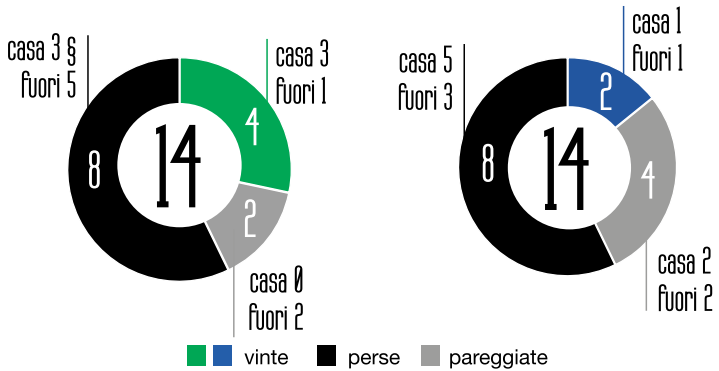

Rey 90

Il Sassuolo si vive ogni momento.

sky **SPORT** **HD**

Solo su Sky puoi vivere tutte le partite
del Sassuolo in Serie A TIM.

Chiamaci **02 3683** o vieni su **sky.it**

LE STATISTICHE

14

16° posto

in classifica

10

17° posto

1°T % 2°T
azioni % palle inattive
piede % testa

SEGNATI

SUBITI

1°T % 2°T
azioni % palle inattive
piede % testa

0

32

2/2
3/3

a favore
RIGORI
contro

2

34

0/0
1/1

§1 persa a tavolino

* L'analisi dei gol segnati e subiti non tiene conto delle reti a tavolino