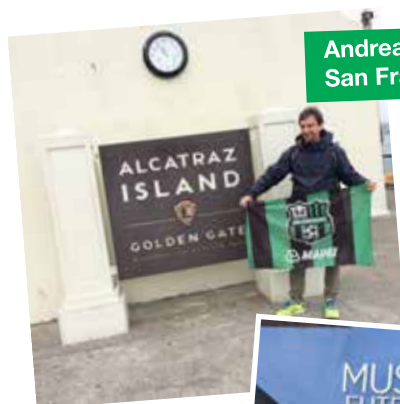

STAY TUNED

#Neroverdi *ovunque*

Andrea
San Francisco - USA

Viola - Porto

Paolo, Giuliana&co
Stoccolma - Svezia

E tu?

Fin dove hai portato i colori neroverdi?
Inviaci la tua foto a ufficiostampa@sassuolocalcio.it
Le migliori saranno pubblicate sul prossimo match program e sul sito neroverde www.sassuolocalcio.it