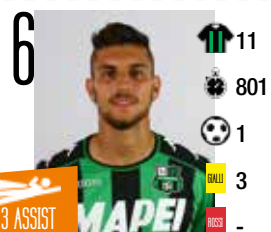

PELLEGRINI Lorenzo
19.06.1996 - ITALIA