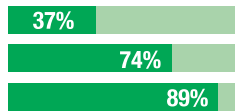

1°T % 2°T
azioni % palle inattive
piede % testa