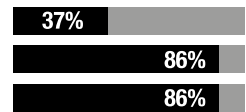

LE STATISTICHE

14

16° posto

in classifica

10

17° posto

1°T % 2°T
azioni % palle inattive
piede % testa

SEGNATI

SUBITI

1°T % 2°T
azioni % palle inattive
piede % testa

0

32

2/2
3/3

a favore
RIGORI
contro

2

34

0/0
1/1

§1 persa a tavolino

* L'analisi dei gol segnati e subiti non tiene conto delle reti a tavolino