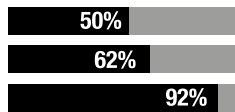

1°T % 2°T
azioni % palle inattive
piede % testa