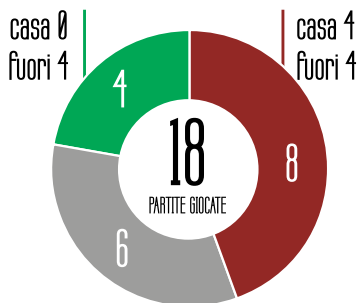

ALLENATORE: Walter Mazzarri

PALMARES: 7 Scudetti,

3 Campionati di Serie B,

5 Coppe Italia, 1 Coppa Mitropa

ULTIMA GIORNATA

Torino — Juventus 0-1

3-5-2

PORTIERE

Sirigu

DIFENSORI

Izzo
Nkoulou
Djidji

CENTRO
CAMPISTI

Ola Aina
Meitè
Rincon
Baselli
Ansaldo

ATTACCANTI

Zaza
Belotti

PRECEDENTI

Stagione 2017/18, A, Sassuolo-Torino 1-1 | Torino-Sassuolo 3-0
 Stagione 2016/17, A, Sassuolo-Torino 0-0 | Torino-Sassuolo 5-3
 Stagione 2015/16, A, Sassuolo-Torino 1-1 | Torino-Sassuolo 1-3
 Stagione 2014/15, A, Torino-Sassuolo 0-1 | Sassuolo-Torino 1-1
 Stagione 2013/14, A, Torino-Sassuolo 2-0 | Sassuolo-Torino 0-2
 Stagione 2009/10, B, Sassuolo-Torino 2-3 | Torino-Sassuolo 0-1
 Stagione 2009/10, P. Off B, Sassuolo- Torino 1-2 | Torino-Sassuolo 1-1
 Stagione 2010/11, B, Sassuolo-Torino 1-2 | Torino-Sassuolo 1-2
 Stagione 2011/12, B, Sassuolo Torino 0-0 | Torino-Sassuolo 3-0