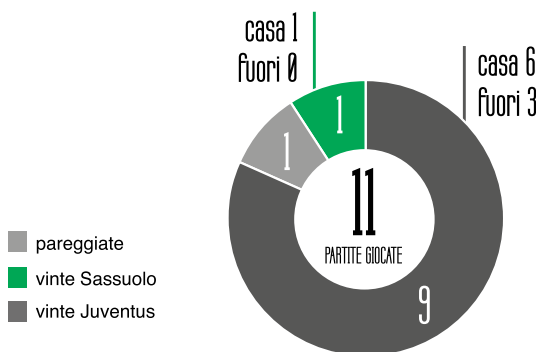

ULTIMA GIORNATA

Juventus — Parma 3-3

4-3-3

PORTIERE

Perin

DIFENSORI

Cancelo
Caceres
Rugani
Spinazzola

CENTRO
CAMPISTI

Khedira
Pjanic
Matuidi

ATTACCANTI

D.Costa
Mandzukic
Ronaldo

PRECEDENTI

Stagione 2013-14, A, Sassuolo-Juventus 1-3 | Juventus-Sassuolo 4-0
Stagione 2014-15, A, Sassuolo-Juventus 1-1 | Juventus-Sassuolo 1-0
Stagione 2015-16, A, Sassuolo-Juventus 1-0 | Juventus-Sassuolo 1-0
Stagione 2016-17, A, Sassuolo-Juventus 0-2 | Juventus-Sassuolo 3-1
Stagione 2017-18, A, Sassuolo-Juventus 1-3 | Juventus-Sassuolo 7-0
Stagione 2018-19, A, Juventus-Sassuolo 2-1

EX

Pol Lirola – (Juventus Primavera gen.2015-2016) 30 presenze e 3 gol
Alessandro Matri – (Juventus gen.2011-2013, gen. 2015) 74 presenze e 27 gol
Federico Peluso – (Juventus gen.2013-2014) 21 presenze e 1 gol
Rogério – (Juventus Primavera 2016/17) 17 presenze e 1 gol
Massimiliano Allegri – allenatore Sassuolo 2007/08