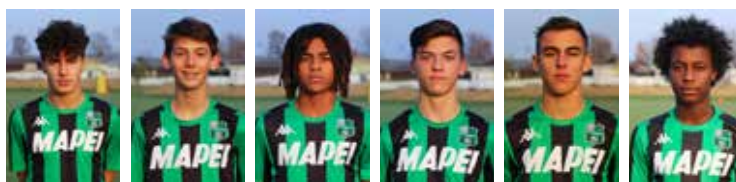

Francesco Martini

Michele Quarta

Alessandro Strozzi

Francesco Ughetti

CENTRO CAMPISTI

Luca Baccarini

Gennaro Cinquegrano

Salvatore Dangelo

Carlo Milano

Exaucè Salvemini

Giovanni Semeraro

Riccardo Zafferri

ATTACCANTI

Luca Baldari

Simone Bellentani

Justin Kumi

Gianluca Scamacca trasforma il rigore decisivo. Il Sassuolo vince il Torneo di Viareggio 2017

STAY TUNED

#Neroverdi ovunque

2,1mln

visualizzazioni

youtube.com/SassuoloChannel

259mila

fan