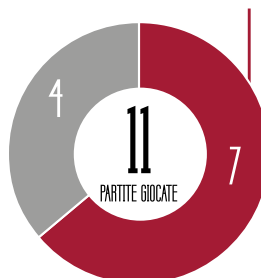

PRECEDENTI

Stagione 2013/14, A, Roma-Sassuolo 1-1 | Sassuolo-Roma 0-2

Stagione 2014/15, A, Roma-Sassuolo 2-2 | Sassuolo-Roma 0-3

Stagione 2015/16, A, Roma-Sassuolo 2-2 | Sassuolo-Roma 0-2

Stagione 2016/17, A, Roma-Sassuolo 3-1 | Sassuolo-Roma 1-3

Stagione 2017/18, A, Roma-Sassuolo 1-1 | Sassuolo-Roma 0-1

Stagione 2018/19, A, Roma-Sassuolo 3-1

pareggiate
vinte Roma