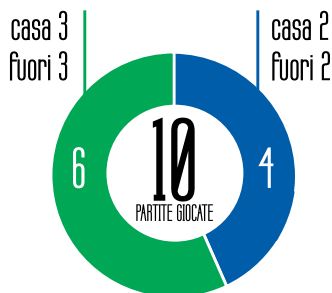

È TUTTO **OK**, CON **MAPEI**

Scopri di più su mapei.it

 **MAPEI**
ADESIVI • SIGILLANTI • PRODOTTI CHIMICI PER L'EDILIZIA

IL CAMMINO NEROVERDE

ANDATA		PARTITA		RITORNO
19 Agosto 2018		SASSUOLO – INTER		20 Gennaio 2019
26 Agosto 2018		CAGLIARI – SASSUOLO		27 Gennaio 2019
2 Settembre 2018		SASSUOLO – GENOA		3 Febbraio 2019
16 Settembre 2018		JUVENTUS – SASSUOLO		10 Febbraio 2019
23 Settembre 2018		SASSUOLO – EMPOLI		17 Febbraio 2019
26 Settembre 2018		SPAL – SASSUOLO		24 Febbraio 2019
30 Settembre 2018		SASSUOLO – MILAN		3 Marzo 2019
7 Ottobre 2018		NAPOLI – SASSUOLO		10 Marzo 2019
21 Ottobre 2018		SAMPDORIA – SASSUOLO		17 Marzo 2019
28 Ottobre 2018		SASSUOLO – BOLOGNA		31 Marzo 2019
4 Novembre 2018		CHIEVO – SASSUOLO		3 Aprile 2019
11 Novembre 2018		SASSUOLO – LAZIO		7 Aprile 2019
25 Novembre 2018		PARMA – SASSUOLO		14 Aprile 2019
2 Dicembre 2018		SASSUOLO – UDINESE		20 Aprile 2019
9 Dicembre 2018		SASSUOLO – FIORENTINA		28 Aprile 2019
16 Dicembre 2018		FROSINONE – SASSUOLO		5 Maggio 2019
22 Dicembre 2018		SASSUOLO – TORINO		12 Maggio 2019
26 Dicembre 2018		ROMA – SASSUOLO		19 Maggio 2019
29 Dicembre 2018		SASSUOLO – ATALANTA		26 Maggio 2019

REFIN[®]
PORCELAIN TILES

BENVENUTA

F.C. Internazionale Milano

ANNO DI FONDAZIONE: 1908

STADIO: Giuseppe Meazza

PRESIDENTE: Erick Thohir

ALLENATORE: Luciano Spalletti

PALMARES: 18 Scudetti, 3 Champions League,
2 Coppe Intercontinentali, 1 Coppa del mondo
per club, 3 Coppe UEFA, 7 Coppe Italia, 5
Supercoppe Italiane

PRECEDENTI

- Stagione 2013-14, A, Sassuolo-Inter 0-7 / Inter-Sassuolo 1-0
- Stagione 2014-15, A, Inter-Sassuolo 7-0 / Sassuolo-Inter 3-1
- Stagione 2015-16, A, Inter-Sassuolo 0-1 / Sassuolo-Inter 3-1
- Stagione 2016-17, A, Sassuolo-Inter 0-1 / Inter-Sassuolo 1-2
- Stagione 2017-18, A, Sassuolo-Inter 1-0 / Inter-Sassuolo 1-2