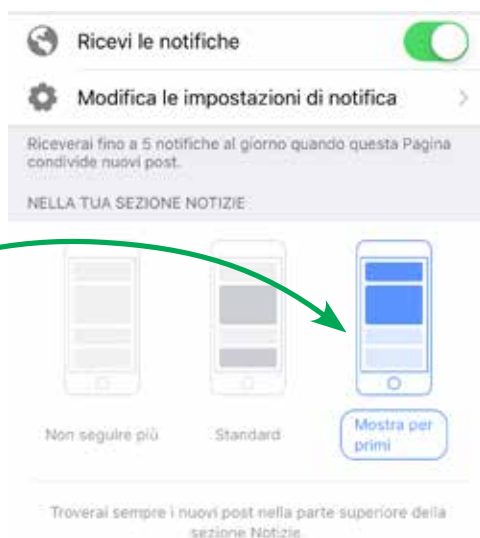

Non perderti nessun post su Facebook selezionando l'opzione **“Mostra per primi”**.