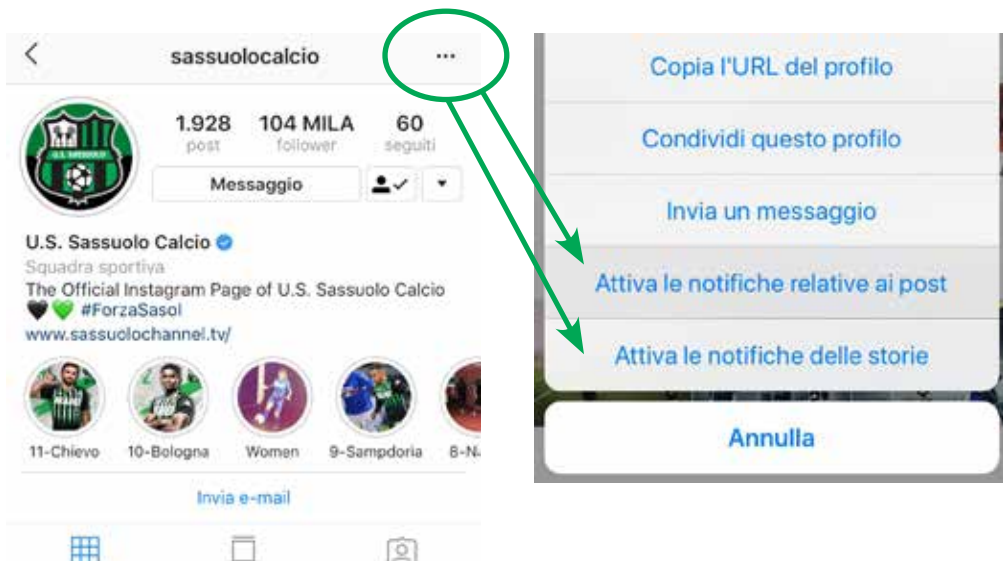

Su Instagram invece per essere sicuro di visualizzare tutti i nostri post e le nostre storie **attiva le notifiche!**