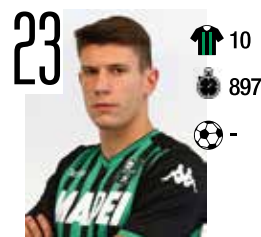

ODGAARD Jens
31-03-1999 - DANIMARCA

BOATENG Kevin-Prince
06-03-1987 - GHANA

TROTTA Marcello
29-09-1992 - ITALIA

BABACAR Kouma
17.03.1993 - SENEGAL

FERRARI Gian Marco
15-02-1992 - ITALIA

DELL'ORCO Cristian
10.02.1994 - ITALIA

ADJAPONG Claud
06.05.1998 - ITALIA

PELUSO Federico
20.01.1984 - ITALIA

SERNICOLA Leonardo
30-07-1997 - ITALIA

LIROLA Pol
13.08.1997 - SPAGNA

MAGNANI Giangiaco
04-09-1995 - ITALIA

DUNCAN Alfred
10.03.1993 - GHANA