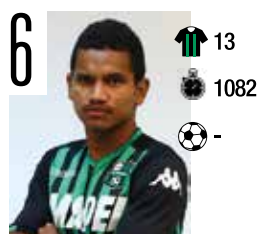

LA ROSA DEL SASSUOLO

PORTIERI

SATALINO Giacomo
20-05-1999 - ITALIA

CONSIGLI Andrea
27.01.1987 - ITALIA

PEGOLO Gianluca
25.03.1981 - ITALIA

DIFENSORI

MARLON Santos
07-09-1995 - BRASILE

LEMOS Mauricio
28.12.1995 - URUGUAY