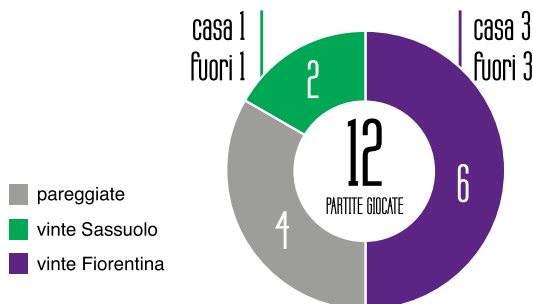

PORTIERE

Lafont

DIFENSORI

Milenkovic

Pezzella

V.Hugo

Biraghi

CENTRO
CAMPISTI

Benassi

Veretout

Fernandes

ATTACCANTI

Gerson

Simeone

Chiesa

PRECEDENTI

Stagione 2017-18, A, Fiorentina-Sassuolo 3-0 | Sassuolo-Fiorentina 1-0

Stagione 2016-17, A, Fiorentina-Sassuolo 2-1 | Sassuolo-Fiorentina 2-2

Stagione 2015-16, A, Fiorentina-Sassuolo 3-1 | Sassuolo-Fiorentina 1-1

Stagione 2014-15, A, Fiorentina-Sassuolo 0-0 | Sassuolo-Fiorentina 1-3

Stagione 2013-14, A, Sassuolo-Fiorentina 0-1 | Fiorentina-Sassuolo 3-4

Stagione 2002-03, C2b: Sassuolo-Fiorentina Viola 0-1 | Fiorentina Viola-Sassuolo 0-0