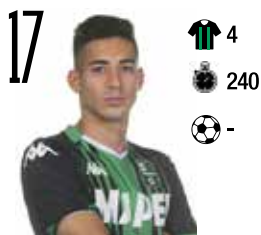

DEFREL Gregoire 17-
06-1991 - FRANCIA

18

1
 12
 -

RASPADORI Giacomo
18.02.2000 - ITALIA

25

4
 379
 5

BERARDI Domenico
01.08.1994 - ITALIA

FERRARI Gianmarco
15.02.1992 - ITALIA

TRIPALDELLI Alessandro
09.02.1999 - ITALIA

KYRIAKOPOULOS Georgios
05-02-1996 - GRECIA

MÜLDÜR Mert
03.04.1999 - TURCHIA

ROMAGNA Filippo
26.05.1997 - ITALIA

CHIRICHES Vlad
14.11.1989 - ROMANIA

TOLJAN Jeremy
08.08.1994 - GERMANIA