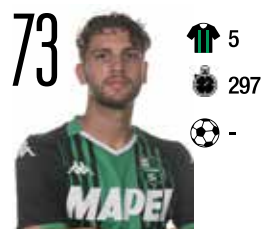

DEFREL Gregoire 17-
06-1991 - FRANCIA

18

1
 12
 -

RASPADORI Giacomo
18.02.2000 - ITALIA

25

4
 379
 5

BERARDI Domenico
01.08.1994 - ITALIA

FERRARI Gianmarco
15.02.1992 - ITALIA

TRIPALDELLI Alessandro
09.02.1999 - ITALIA

KYRIAKOPOULOS Georgios
05-02-1996 - GRECIA

MÜLDÜR Mert
03.04.1999 - TURCHIA

ROMAGNA Filippo
26.05.1997 - ITALIA

CHIRICHES Vlad
14.11.1989 - ROMANIA

TOLJAN Jeremy
08.08.1994 - GERMANIA

OBIANG Pedro
27.03.1992 - GUINEA E.

TRAORÈ Junior
16.02.2000 - COSTA D'AVORIO

MAZZITELLI LUCA
15.11.1995 - ITALIA

BOURABIA Mehdi
07.08.1991 - MAROCCO

LOCATELLI Manuel
08.01.1998 - ITALIA

PRESENZE
 MINUTAGGIO
 GOL