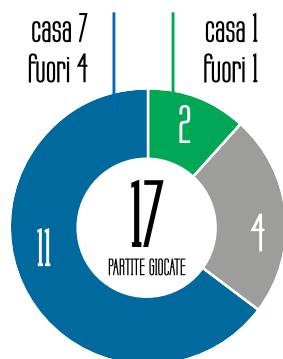

3-4-1-2

PORTIERE

Gollini

DIFENSORI

Toloi
Kjaer
Palomino

CENTRO CAMPISTI

Hateboer
De Roon
Freuler
Castagne

ATTACCANTI

Ilicic
Malinovskyi
Gomez

■ pareggiate
■ vinte Sassuolo
■ vinte Atalanta

PRECEDENTI

Stagione 2006/07, Coppa Italia, Atalanta-Sassuolo 3-0
Stagione 2010/11, Serie B, Sassuolo-Atalanta 0-2 | Atalanta-Sassuolo 1-0
Stagione 2013/14, Coppa Italia, Atalanta-Sassuolo 2-0
Stagione 2013/14, Serie A, Sassuolo-Atalanta 2-0 | Atalanta-Sassuolo 0-2
Stagione 2014/15, Serie A, Sassuolo-Atalanta 0-0 | Atalanta-Sassuolo 2-1
Stagione 2015/16, Serie A, Sassuolo-Atalanta 2-2 | Atalanta-Sassuolo 1-1
Stagione 2016/17, Serie A, Sassuolo-Atalanta 0-3 | Atalanta-Sassuolo 1-1
Stagione 2017/18, Serie A, Atalanta-Sassuolo 2-1 | Sassuolo-Atalanta 0-3
Stagione 2017/18, Coppa Italia, Atalanta-Sassuolo 2-1
Stagione 2018/19, Serie A, Sassuolo-Atalanta 2-6 | Atalanta-Sassuolo 3-1

EX

Andrea Consigli – (Atalanta 2008-2014) 193 presenze
Federico Peluso – (Atalanta 2009-2012) 111 presenze e 4 gol

LA ROSA DELL'ATALANTA

NAZ DATA DI NASCITA ALTEZZA (CM) PESO (KG)

PORTIERI

31	Francesco Rossi	Italia	27/04/1991	193	83
57	Marco Sportiello	Italia	10/05/1992	192	87
95	Pierluigi Gollini	Italia	18/03/1995	188	80