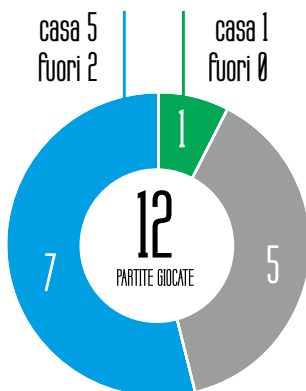

ULTIMA GIORNATA

Napoli-Parma 1-2

4-3-3

PORTIERE

Meret

DIFENSORI

Di Lorenzo  
Manolas  
Koulibaly  
Mario Rui

CENTRO  
CAMPISTI

Fabian Ruiz  
Allan  
Zielinski

ATTACCANTI

Callejon  
Milik  
Insigne

- pareggiate
- vinte Sassuolo
- vinte Napoli

PRECEDENTI

**Stagione 2013-14, A**, Napoli-Sassuolo 1-1 | Sassuolo-Napoli 0-2  
**Stagione 2014-15, A**, Sassuolo-Napoli 0-1 | Napoli-Sassuolo 2-0  
**Stagione 2015-16, A**, Sassuolo-Napoli 2-1 | Napoli-Sassuolo 3-1  
**Stagione 2016-17, A**, Napoli-Sassuolo 1-1 | Sassuolo-Napoli 2-2  
**Stagione 2017-18, A**, Napoli-Sassuolo 3-1 | Sassuolo-Napoli 1-1  
**Stagione 2018-19, A**, Napoli-Sassuolo 2-0 | Sassuolo-Napoli 1-1  
**Stagione 2018-19, Coppa Italia**, Napoli-Sassuolo 2-0