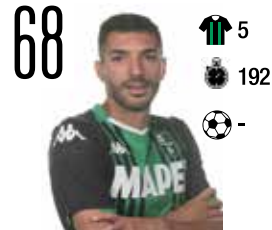

**17**  
**MÜLDÜR Mert**  
03.04.1999 - TURCHIA

**19**  
**ROMAGNA Filippo**  
26.05.1997 - ITALIA

**21**  
**CHIRICHES Vlad**  
14.11.1989 - ROMANIA

**22**  
**TOLJAN Jeremy**  
08.08.1994 - GERMANIA

**14**  
**OBIANG Pedro**  
27.03.1992 - GUINEA E.

**23**  
**TRAORÈ Junior**  
16.02.2000 - COSTA D'AVORIO

**36**  
**MAZZITELLI LUCA**  
15.11.1995 - ITALIA

**68**  
**BOURABIA Mehdi**  
07.08.1991 - MAROCCO

**73**  
**LOCATELLI Manuel**  
08.01.1998 - ITALIA