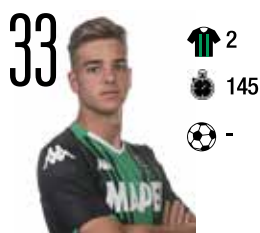

BERARDI Domenico
01.08.1994 - ITALIA