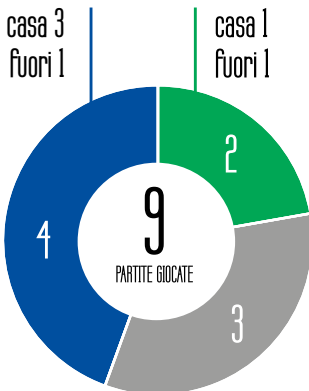

1 Supercoppa Europea, 3 Coppe Italia,

1 Supercoppa Italiana, 1 Coppa delle Coppe,

1 Campionato di Serie C

ULTIMA GIORNATA

Parma-Lazio 0-1

4-3-3

PORTIERE

Colombi

DIFENSORI

Darmian
Iacoponi
Bruno Alves
Gagliolo

CENTRO
CAMPISTI

Hernani
Bugman
Kurtic

ATTACANTI

Caprari
Cornelius
Kucka

- pareggiate
- vinte Sassuolo
- vinte Parma

PRECEDENTI