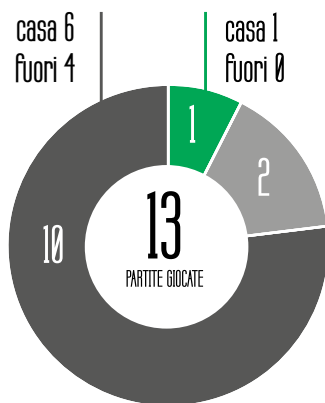

ULTIMA GIORNATA

Juventus — Atalanta 2-2

4-3-3

PORTIERE

Szczesny

DIFENSORI

Cuadrado
De Light
Bonucci
Danilo

CENTRO
CAMPISTI

Rabiot
Bentancur
Matuidi

ATTACCANTI

Bernardeschi
Dybala
Ronaldo

pareggiate

vinte Sassuolo

vinte Juventus

PRECEDENTI

Stagione 2013-14, A, Sassuolo-Juventus 1-3 | Juventus-Sassuolo 4-0