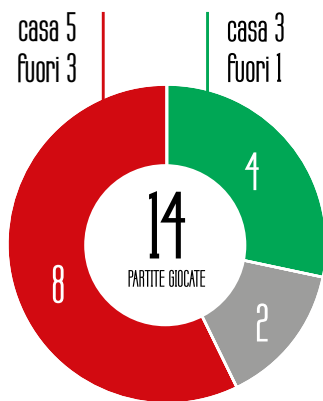

## BENVENUTO

A.C. Milan

ANNO DI FONDAZIONE: 1899

STADIO: San Siro

PRESIDENTE: Paolo Scaroni

ALLENATORE: Stefano Pioli

PALMARES: 18 Scudetti, 5 Coppe Italia, 7 Champions League, 2 Coppe delle Coppe, 5 Supercoppe Europee, 3 Coppe Intercontinentali, 7 Supercoppe Italiane, 1 Fifa Club World Cup

■ pareggiate

■ vinte Sassuolo

■ vinte Milan