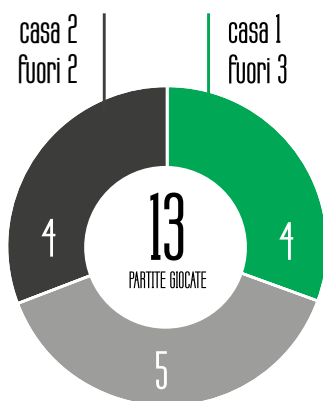

Udinese-Lecce 1-2

3-5-2

PORTIERE

Musso

DIFENSORI

Becao
Ekong
Samir

CENTRO
CAMPISTI

Ter Avest
De Paul
Wallace
Fofana
Sema

ATTACCANTI

Okaka
Nestorovski

■ pareggiate

■ vinte Sassuolo

■ vinte Udinese

PRECEDENTI

Stagione 2013-14, A, Sassuolo-Udinese 1-2 | Udinese-Sassuolo 1-0

Stagione 2014-15, A, Sassuolo-Udinese 1-1 | Udinese-Sassuolo 0-1