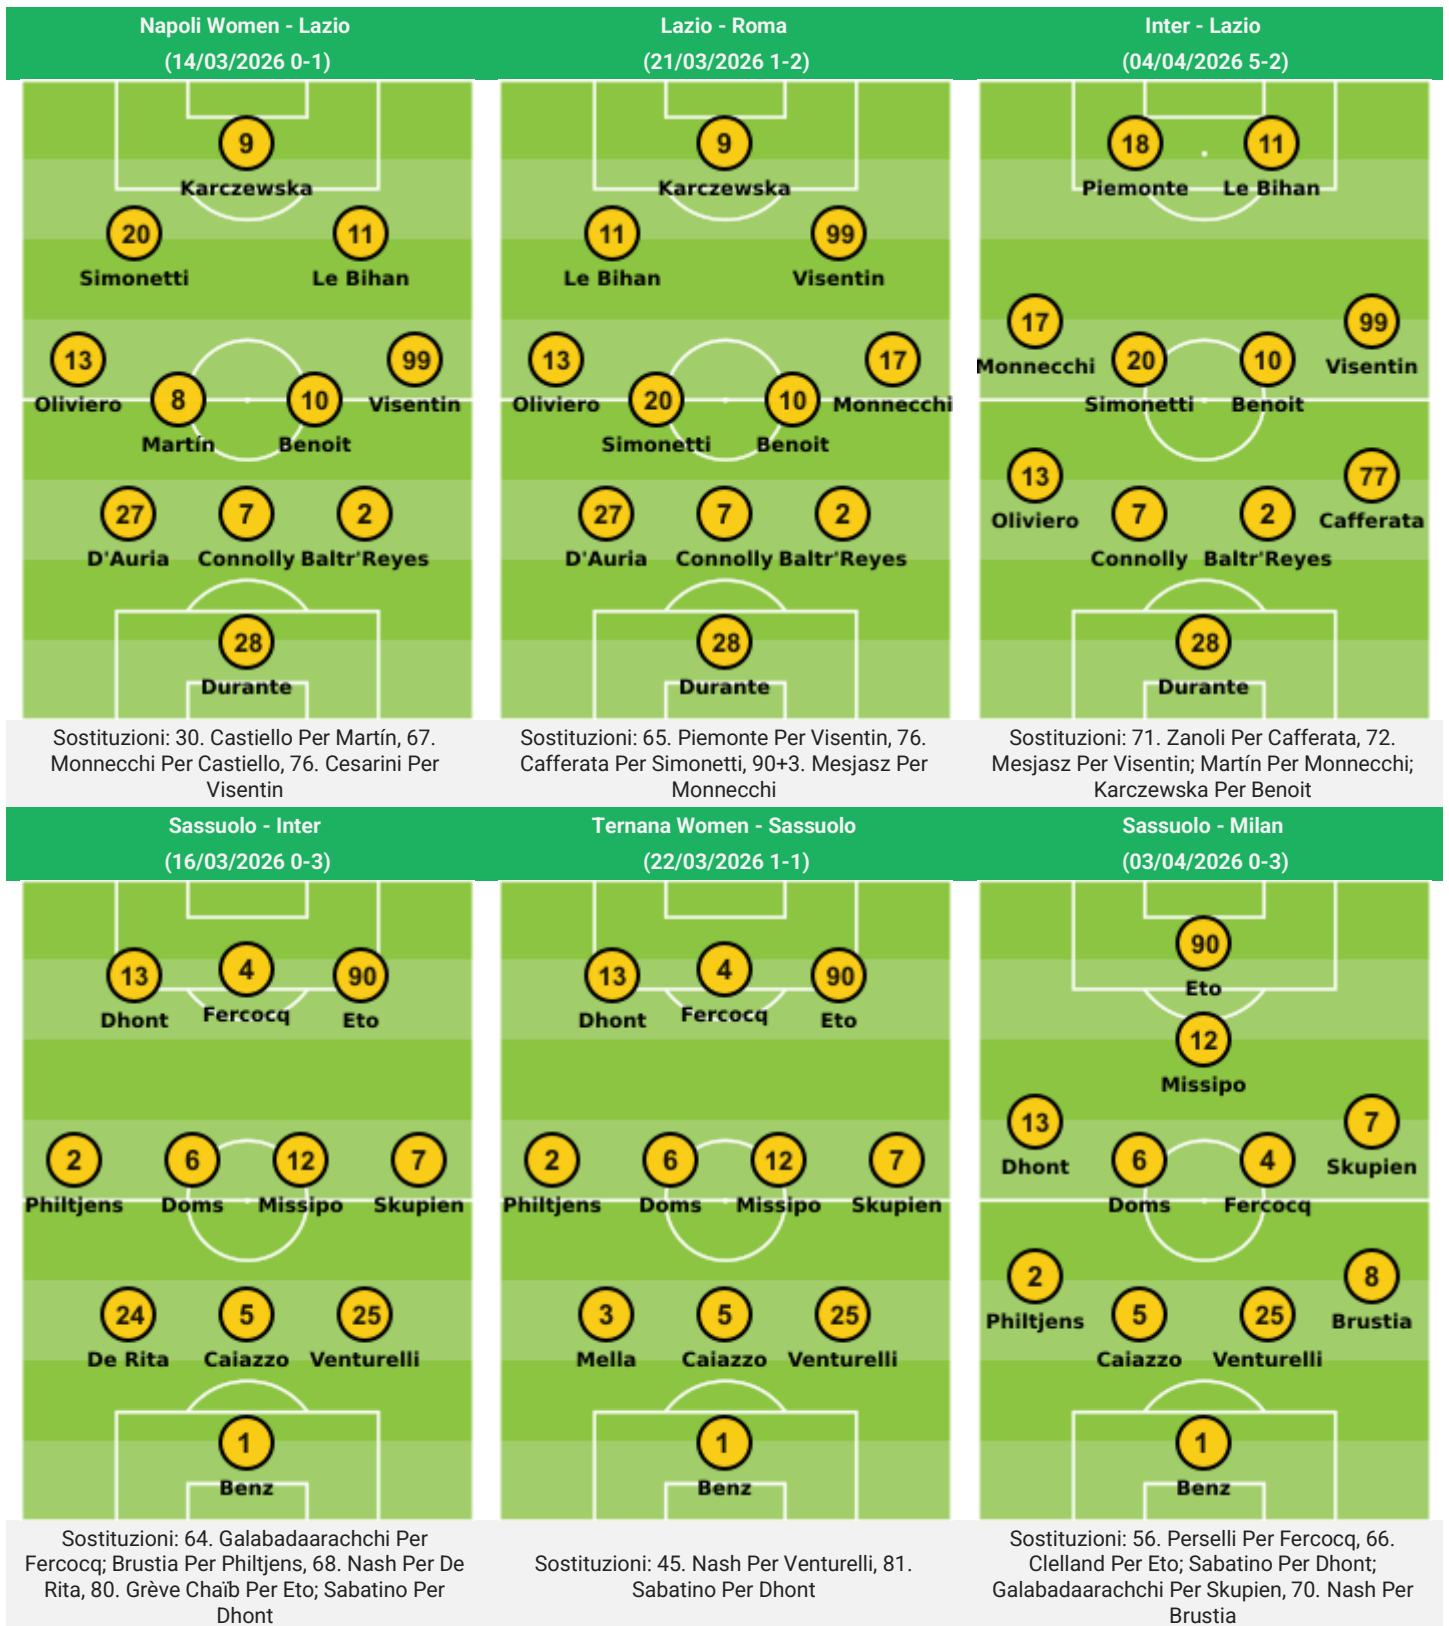

8. Ultime tre partite

9. Classifica dettagliata

Pos	SQUADRA	G	V	N	P	Punti	GF	GS	DR	FORMA	DUV	DUP	DUS	DU VC	DU SC	DU VF	DU SF	DA 0-0	DN GC	DN GS
1	Roma	18	13	4	1	43	36	19	17	VVNVN	0	2	13	0	10	0	6	26	3	20
2	Inter	18	11	4	3	37	43	19	24	VNVPV	0	1	3	0	2	0	6	15	2	3
3	Juventus	18	9	5	4	32	24	12	12	VNPNN	0	1	2	2	0	0	4	1	1	1
4	Napoli Women	18	8	5	5	29	27	21	6	VNPNN	0	1	2	0	1	2	4	3	3	2
5	Milan	18	8	4	6	28	28	23	5	VNVNP	0	1	4	2	1	0	3	1	0	1
6	Lazio	18	8	3	7	27	25	24	1	PPVNN	2	3	0	3	0	1	0	4	2	4
7	Fiorentina	18	7	5	6	26	25	25	0	PNNVV	3	1	0	2	0	1	2	1	1	1
8	Como Women	18	7	4	7	25	20	20	0	PNNVV	3	1	0	1	2	2	0	1	1	1
9	Parma	18	2	9	7	15	12	21	-9	VNPNP	0	1	4	0	2		2	1	0	1
10	Ternana Women	18	3	4	11	13	16	34	-18	PNNNV	4	1	0	2	3	5	0	2	2	0
11	Sassuolo	18	3	4	11	13	13	30	-17	PNPPP	5	1	0	2	0	5	1	17	5	0
12	Genoa	18	2	3	13	9	15	36	-21	PNNPP	13	1	0	6	1		0	1	1	1

Chiave:

DUV/DUP/DUS=partite dall'ultima vittoria/dall'ultimo pareggio/dall'ultima sconfitta

DUVC/DUSC = Partite dall'ultima vittoria/sconfitta in casa

DUVF/DUSF = Partite dall'ultima vittoria/sconfitta fuori casa

Da 0-0 = partite dall'ultimo 0-0

DNGC= Partite dall'ultima dove non sono stati concessi gol

DNGS= Partite dall'ultima in cui non sono stati segnati gol