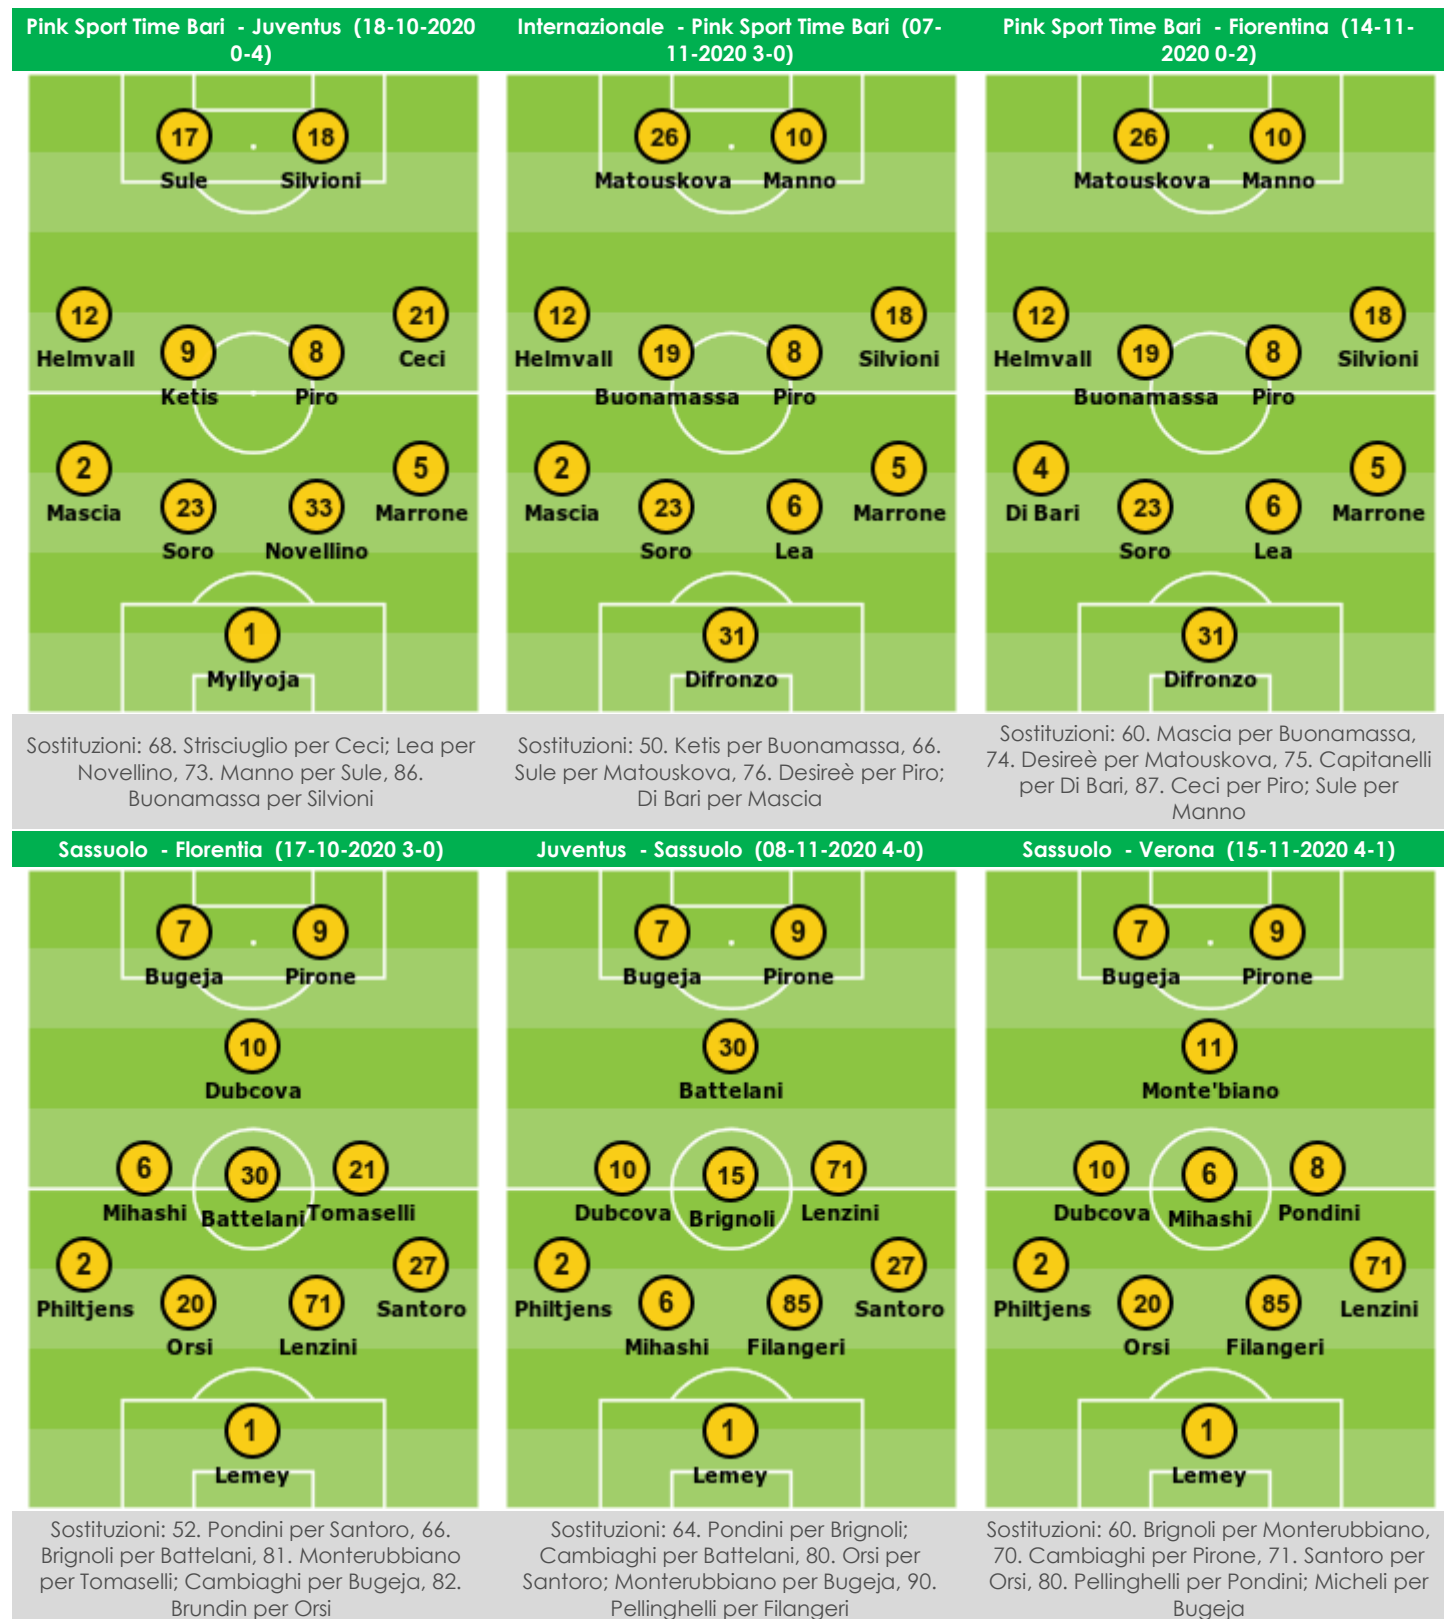

8. Ultime tre partite

9. Classifica dettagliata

Pos	Squadra	G	V	N	P	Punti	GF	GS	DR	FORMA	DU V	DU P	DU S	DU VC	DU SC	DU VF	DU SF	DA 0-0	DN GC	DN GS
1	Juventus	8	8	0	0	24	23	4	19	VVVVV	0	10	26	0	24	0	14	10	1	10
2	Milan	8	7	0	1	21	19	4	15	VVVVP	0	17	4	0	2	0	6	35	0	4
3	Sassuolo	8	6	1	1	19	19	9	10	VPVVV	0	7	1	0	5	1	0	33	2	1
4	Empoli	8	4	1	3	13	21	10	11	NPVVP	2	0	1	1	2	1	0	16	2	3
5	Fiorentina	8	4	1	3	13	17	14	3	VNPPP	0	1	2	2	0	0	2	35	0	2
6	Roma	8	3	3	2	12	11	9	2	PNVNV	2	1	0	1	7	1	0	35	4	0
7	Internazionale	8	3	2	3	11	12	15	-3	NVPNV	1	0	2	0	2	2	1	13	1	7
8	Florentia	8	3	0	5	9	7	11	-4	PVPVP	1	10	0	1	0	4	0	10	3	2
9	Verona	8	2	1	5	7	4	11	-7	PNVVP	2	1	0	1	2	1	0	1	1	1
10	San Marino Academy	8	1	2	5	5	3	21	-18	NNPPV	4	0	2	2	1		1	0	0	0
11	Pink Sport Time Bari	8	1	0	7	3	2	18	-16	PPPPP	7	8	0	3	0	9	0	12	7	0
12	Napoli	8	0	1	7	1	4	16	-12	NPPPP	9	0	1	3	0	13	1	0	0	0

Chiave:

DUV/DUP/DUS=partite dall'ultima vittoria/dall'ultimo pareggio/dall'ultima sconfitta

DUVC/DUSC = Partite dall'ultima vittoria/sconfitta in casa

DUVF/DUSF = Partite dall'ultima vittoria/sconfitta fuori casa

Da 0-0 = partite dall'ultimo 0-0

DNGC= Partite dall'ultima dove non sono stati concessi gol

DNGS= Partite dall'ultima in cui non sono stati segnati gol