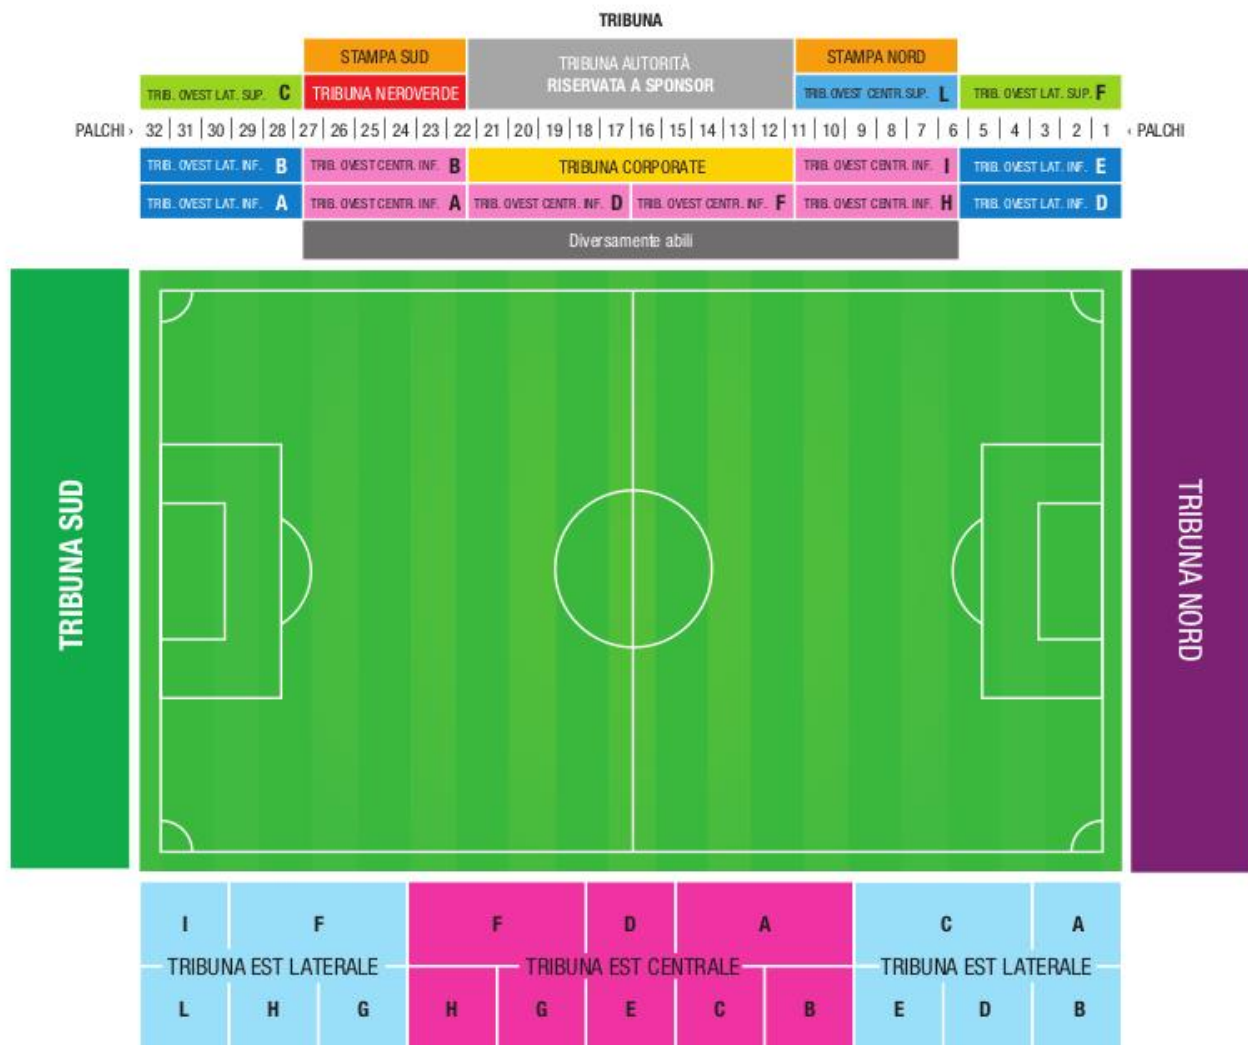

SETTORI MAPEI STADIUM

PREZZI TARIFFA NUOVO ABBONATO

ABBONAMENTO SERIE A TIM	INTERO	RIDOTTO	UNDER 16	FAMILY
TRIBUNA SUD SASSUOLO	155 €	100 €	70 €	60 €
TRIBUNA EST LATERALE	340 €	200 €	110 €	80 €
TRIBUNA CENTRALE EST	510 €	300 €	220 €	210 €
TRIBUNA OVEST LAT.INF.	440 €	260 €	130 €	110 €
TRIBUNA OVEST LAT.SUP.	560 €	340 €	240 €	230 €
TRIBUNA OVEST CENTRALE INF.	665 €	390 €	300 €	285 €
TRIB.OVEST CENTRALE SUP.	770 €	470 €	340 €	320 €