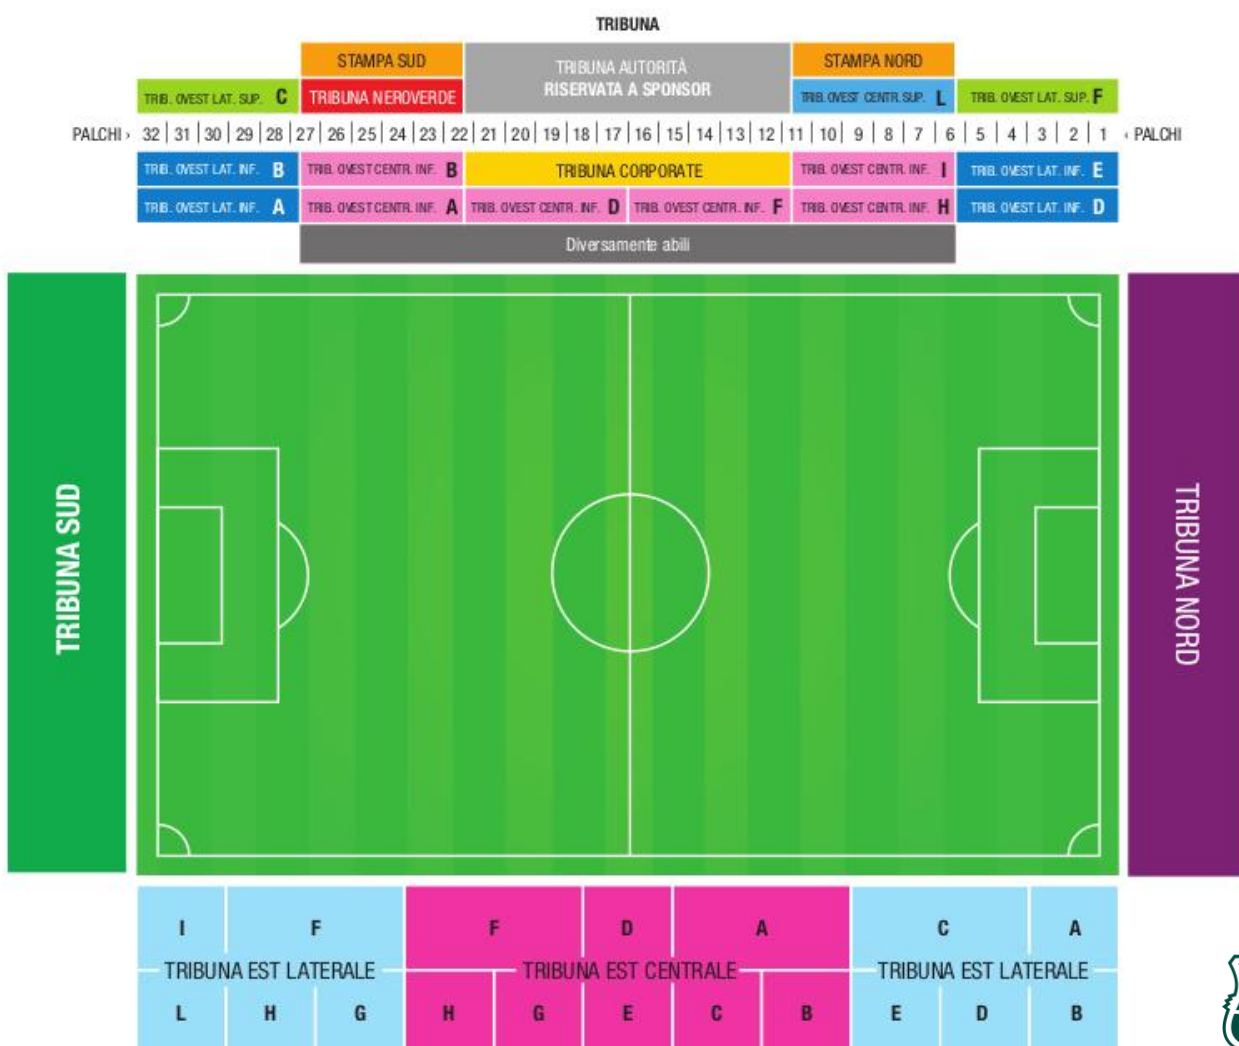

INFO

- **20 PARTITE** L'abbonamento comprende tutte le partite Serie A Enilive ed il turno dei trentaduesimi di Coppa Italia Frecciarossa, Sassuolo – Cesena
- **NON TRASFERIBILI** Gli abbonamenti sottoscritti in Tribuna Sud (per tutte le categorie di prezzo), con riduzione Militari e Invalidi, con tariffa Family e Super Family U14 non potranno effettuare cambio nominativo per tutta la stagione
- **DIGITALE** L'abbonamento sarà automaticamente caricato sulla Sassuolo Card che permetterà di entrare allo stadio (si invita a rinnovarla qualora sia in scadenza tra luglio 2026 e giugno 2027) **CLICCA QUI PER RINNOVARE SASSUOLO CARD**