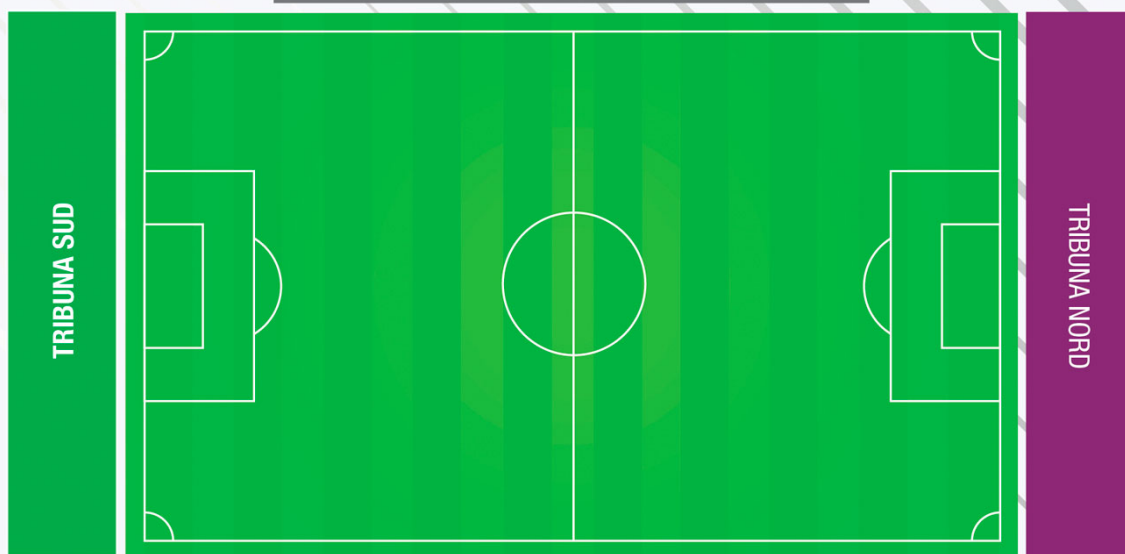

STAGIONE SPORTIVA 2021/22

SASSUOLO VS BOLOGNA

22 DICEMBRE 2021 - ORE 16.30

SETTORI	PREVENDITA DAL 17/12 AL 22/12			PREVENDITA DAL 17/12 AL 21/12
	INTERO	RIDOTTO*	RIDOTTO UNDER 16 **	INTERO
TRIBUNA NORD (Settore Ospiti)				€ 30
TRIBUNA SUD	€ 30	€ 20	€ 10	
TRIBUNA EST LATERALE	€ 40	€ 30	€ 15	
TRIBUNA EST CENTRALE	€ 55	€ 35	€ 15	
TRIBUNA OVEST CENTRALE INFERIORE	€ 65	€ 35	€ 20	
TRIBUNA OVEST CENTRALE SUPERIORE	€ 80	€ 45	€ 20	
TRIBUNA OVEST LATERALE INFERIORE	€ 55	€ 35	€ 15	
TRIBUNA OVEST LATERALE SUPERIORE	€ 60	€ 35	€ 20	

* **II RIDOTTO** è riservato alle donne, agli over 65 (nati prima del 1956, compreso), agli under 30 (nati fra il 1991 e il 2004, compresi), militari ed invalidi (diversamente abili con almeno il 74% di invalidità).

** **II RIDOTTO UNDER 16** è riservato a tutti i ragazzi nati dopo il 2005, compreso.

I	F	F	D	A	C	A				
TRIBUNA EST LATERALE		TRIBUNA EST CENTRALE			TRIBUNA EST LATERALE					
L	H	G	H	G	E	C	B	E	D	B