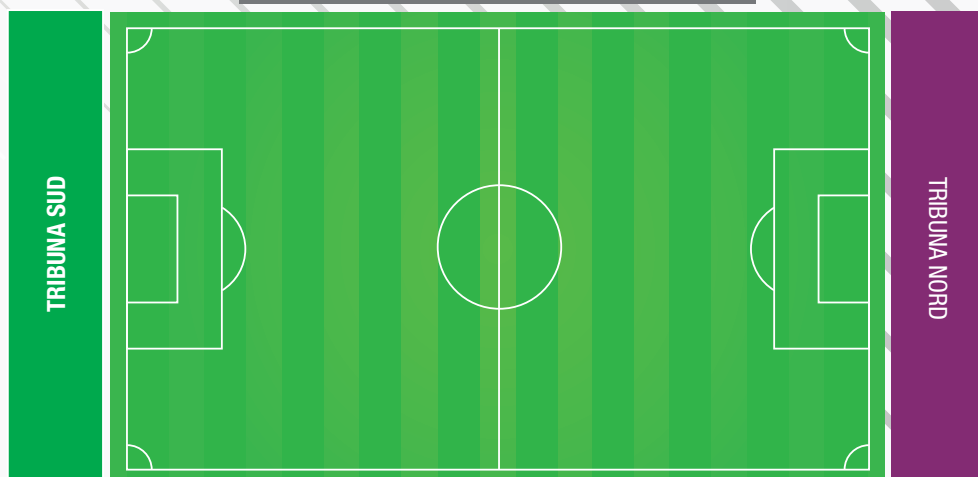

SASSUOLO VS SAMPDORIA

29 AGOSTO 2021 - ORE 18.30

SETTORI	PREVENDITA DAL 24/08 AL 26/08		PREVENDITA DAL 27/08 AL 29/08			PREVENDITA DAL 24/08 AL 28/08
	RIDOTTO ABBONATO 2019-2020*	RIDOTTO ABBONATO 2019-2020 UNDER 16**	INTERO	RIDOTTO***	RIDOTTO UNDER 16 ****	INTERO
TRIBUNA NORD (Settore Ospiti)						€ 20
TRIBUNA SUD	€ 10	€ 5	€ 20	€ 15	€ 5	
TRIBUNA EST LATERALE	€ 15	€ 5	€ 35	€ 25	€ 5	
TRIBUNA EST CENTRALE	€ 25	€ 5	€ 45	€ 35	€ 5	
TRIBUNA OVEST CENTRALE INFERIORE	€ 25	€ 10	€ 55	€ 35	€ 10	
TRIBUNA OVEST CENTRALE SUPERIORE	€ 30	€ 10	€ 65	€ 40	€ 10	
TRIBUNA OVEST LATERALE INFERIORE	€ 15	€ 5	€ 40	€ 25	€ 5	
TRIBUNA OVEST LATERALE SUPERIORE	€ 25	€ 10	€ 45	€ 30	€ 10	

* **II RIDOTTO ABBONATO 2019-20** è riservato agli abbonati al Sassuolo Calcio per la stagione 2019-20. Riduzione non valida per le tessere corporate o gli abbonamenti omaggio rilasciati dalla società.

** **II RIDOTTO ABBONATO UNDER 16** è riservato a tutti i ragazzi Under 16 abbonati al Sassuolo Calcio per la stagione 2019-20. Riduzione non valida per le tessere corporate o gli abbonamenti omaggio rilasciati dalla società.

*** **II RIDOTTO** è riservato alle donne, agli over 65 (nati prima del 1956, compreso), agli under 30 (nati fra il 1991 e il 2004, compresi), militari ed invalidi (diversamente abili con almeno il 74% di invalidità).

**** **II RIDOTTO UNDER 16** è riservato a tutti i ragazzi nati dopo il 2005, compreso.

STAGIONE SPORTIVA 2021/22