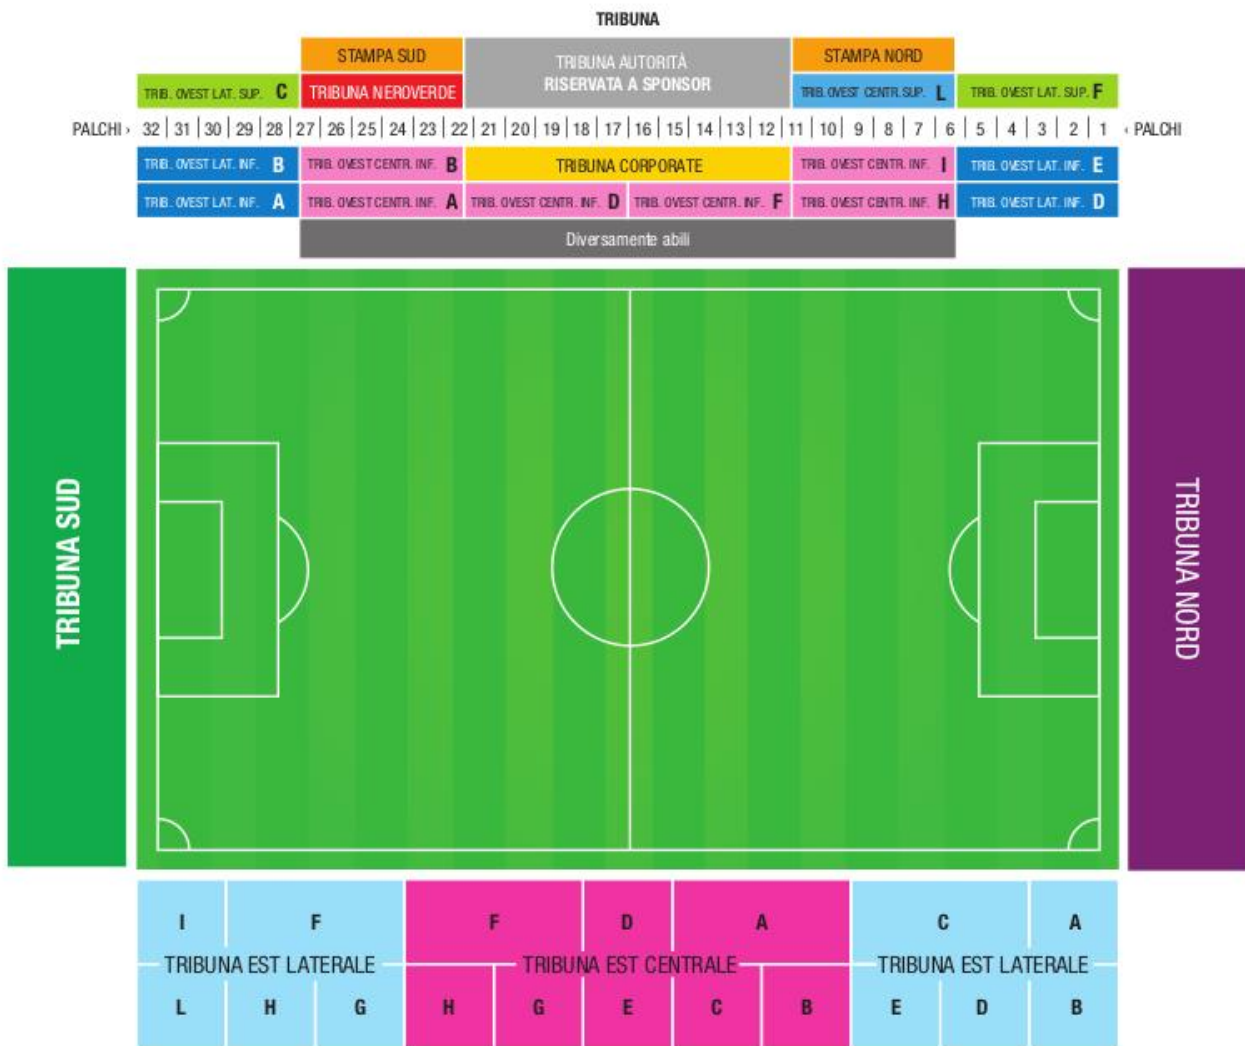

SETTORI MAPEI STADIUM

PREZZI

TARIFFA NUOVO ABBONATO

ABBONAMENTO SERIE A TIM	INTERO	RIDOTTO	UNDER 16	FAMILY
TRIBUNA SUD SASSUOLO	170 €	115 €	90 €	70 €
TRIBUNA EST LATERALE	355 €	215 €	120 €	90 €
TRIBUNA CENTRALE EST	525 €	315 €	240 €	220 €
TRIBUNA OVEST LAT.INF.	455 €	275 €	145 €	120 €
TRIBUNA OVEST LAT.SUP.	575 €	355 €	255 €	235 €
TRIBUNA OVEST CENTRALE INF.	680 €	405 €	315 €	290 €
TRIB.OVEST CENTRALE SUP.	785 €	485 €	350 €	325 €