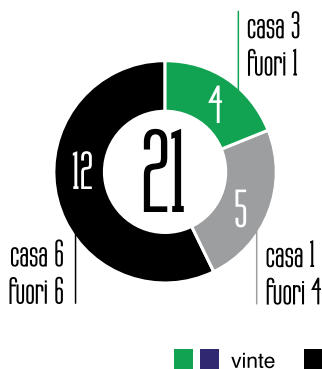

1 Coppa UEFA (Parma 1998/99)

1 Coppa Italia (Parma 1998/99)

1 Supercoppa Italiana (Parma 1999)

1 Campionato di Serie C (Chievo 1993/94)

17

18° posto

32

8° posto

■ vinte ■ perse ■ pareggiate

1°T % 2°T
azioni % palle inattive
piede % testa

SEGNATI

SUBITI

1°T % 2°T
azioni % palle inattive
piede % testa

3

59

5/5
4/5