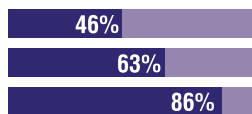

17

18° posto

32

8° posto

■ vinte ■ perse ■ pareggiate

1°T % 2°T
azioni % palle inattive
piede % testa

SEGNATI

SUBITI

1°T % 2°T
azioni % palle inattive
piede % testa

3

59

5/5
4/5

2

33

a favore
RIGORI
contro

5/5
5/5