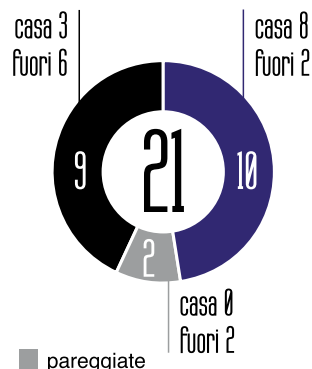

1 Coppa UEFA (Parma 1998/99)

1 Coppa Italia (Parma 1998/99)

1 Supercoppa Italiana (Parma 1999)

1 Campionato di Serie C (Chievo 1993/94)

17

18° posto

32

8° posto