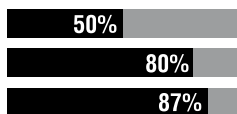

1°T % 2°T
azioni % palle inattive
piede % testa