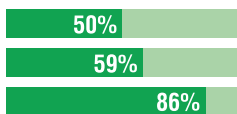

1°T % 2°T
azioni % palle inattive
piede % testa