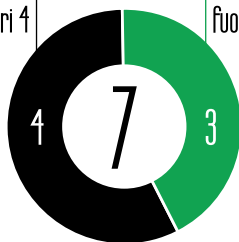

ROSSI

RIGORI

4

2

PRECEDENTI

SASSUOLO

casa 0
fuori 4

casa 2
fuori 1

NAPOLI

■ ■ vinte ■ perse ■ pareggiate

NATO IL 20.02.1976

A Teramo

SEZ. DI TERAMO

ESORDIO IN A 24.05.2009

Cagliari-Inter 2-1

MALESANI