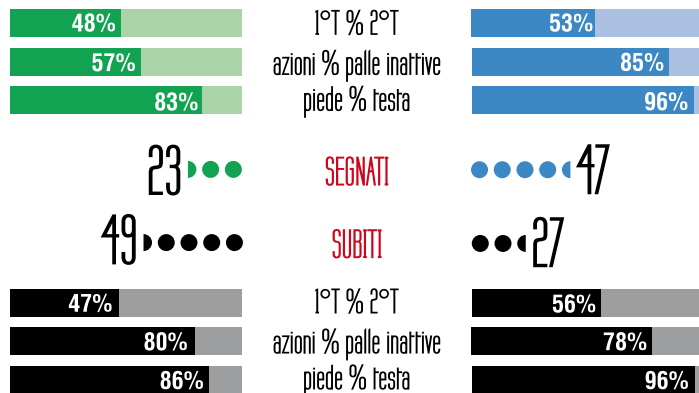

facebook.com/MarcaCorona1741

twitter.com/MarcaCorona

pinterest.com/marca_corona

FLASHBACK

Il primo punto
non si scorda mai...

Il 25 settembre 2013,
allo Stadio San Paolo di
Napoli di fronte a 60.000
spettatori, il Sassuolo
conquista il suo primo
storico punto in Serie A.

LE STATISTICHE

17

19° posto

47

3° posto

3

62

5/5
4/5

a favore
RIGORI
contro

2

38

4/5
2/3

ULTIMA GIORNATA

Napoli-Milan 3-1

4-2-3-1

PORTIERE