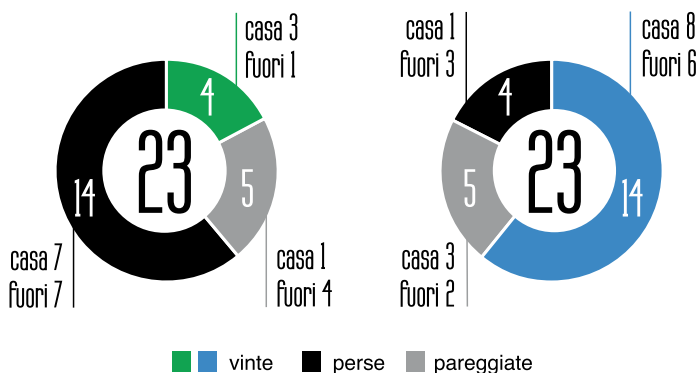

facebook.com/MarcaCorona1741

twitter.com/MarcaCorona

pinterest.com/marca_corona

FLASHBACK

Il primo punto
non si scorda mai...

Il 25 settembre 2013,
allo Stadio San Paolo di
Napoli di fronte a 60.000
spettatori, il Sassuolo
conquista il suo primo
storico punto in Serie A.

LE STATISTICHE

17

19° posto

47

3° posto

3

62

5/5
4/5

a favore
RIGORI
contro

2

38

4/5
2/3

ULTIMA GIORNATA

Napoli-Milan 3-1

4-2-3-1

PORTIERE