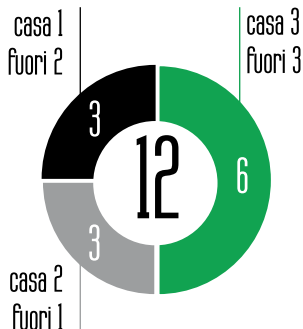

PRECEDENTI

SASSUOLO