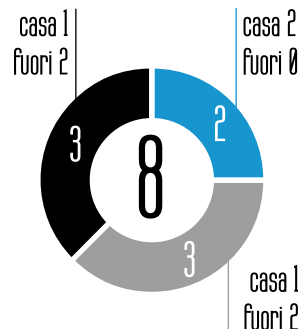

CATANIA

■ ■ vinte ■ perse ■ pareggiate

NATO IL 26.05.1978

A Roma

SEZ. DI ROMA 2

ESORDIO IN A 23.12.2007

Udinese-Empoli 2-2

DI FRANCESCO

2

MARAN

4