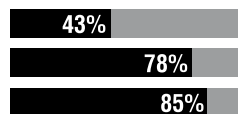

4

74

5/5
4/5

ROSSI
GIALLI

a favore
RIGORI
contro

5

70

2/2
3/4