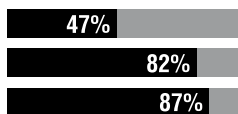

1°T % 2°T
azioni % palle inattive
piede % testa