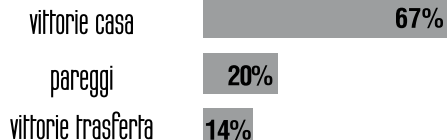

STAGIONALE

15
gare dirette

ROSSI RIGORI
1 2