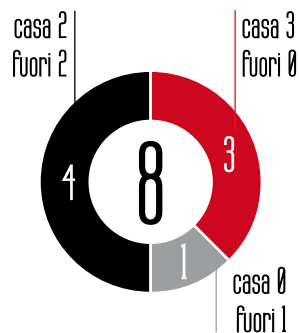

L'ARBITRO

Carminè Russo

IN SERIE A

92
gare dirette

ROSSI RIGORI
20 33

STAGIONALE

15
gare dirette

ROSSI RIGORI
1 2

PRECEDENTI

SASSUOLO

CAGLIARI

vinte perse pareggiate

NATO IL 29.09.1976

A Avellino

SEZ. DI NOLA

ESORDIO IN A 23.12.2007