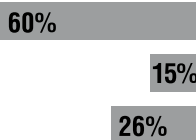

L'ARBITRO

Carminè Russo

IN SERIE A

92
gare dirette

ROSSI RIGORI
20 33

STAGIONALE

15
gare dirette

ROSSI RIGORI
1 2