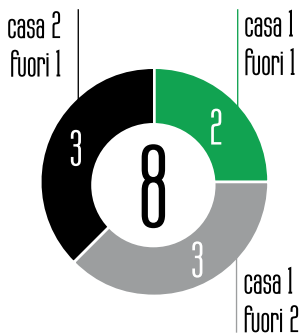

PRECEDENTI

SASSUOLO

CAGLIARI

vinte perse pareggiate

NATO IL 29.09.1976

A Avellino

SEZ. DI NOLA

ESORDIO IN A 23.12.2007