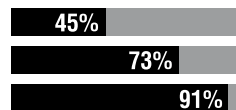

2

26

1/2
0/0

ROSSI

GIALLI

a favore
RIGORI
contro

1

26

0/1
1/3