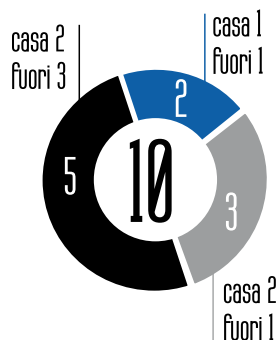

CIGARINI

RESPINTE

42

BENALOUANE

BS

BOTTEGA del **SARTO**

LE STATISTICHE

PUNTI

PARTITE

GOL

SANZIONI

11

14° posto

9

in classifica

16° posto