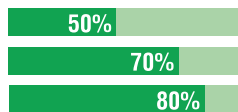

1°T % 2°T
azioni % palle inattive
piede % testa