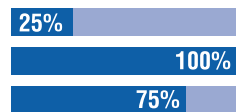

SEGNATI

SUBITI