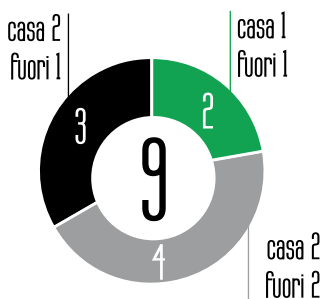

vittorie trasferta

33%

2 5

PRECEDENTI

SASSUOLO

LAZIO

■ ■ ■ vinte ■ ■ ■ perse ■ ■ ■ pareggiate

DI FRANCESCO

3

PIOLI

11

NATO IL 29/09/1976
A Avellino
SEZ. DI NOLA
ESORDIO IN A 23/12/2007
Fiorentina - Cagliari 5 -1

#ilCalcioèdiChiLoAma

IL CALCIO È DI CHI LO AMA.

Scarica l'App Serie A TIM,
l'unica ufficiale della Lega Serie A.