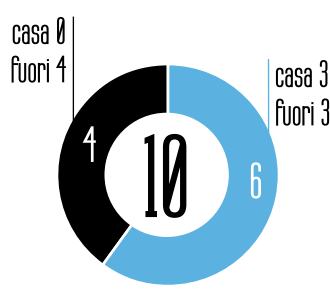

vittorie trasferta

33%

2 5

PRECEDENTI

SASSUOLO

LAZIO

■ ■ ■ vinte ■ ■ ■ perse ■ ■ ■ pareggiate

DI FRANCESCO

3

PIOLI

11

NATO IL 29/09/1976
A Avellino
SEZ. DI NOLA
ESORDIO IN A 23/12/2007
Fiorentina - Cagliari 5 -1

#ilCalcioèdiChiLoAma

IL CALCIO È DI CHI LO AMA.

Scarica l'App Serie A TIM,
l'unica ufficiale della Lega Serie A.