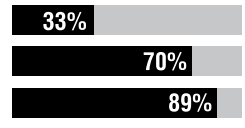

7

77

4/5
2/3

ROSSI

GIALLI

a favore
RIGORI
contro

4

67