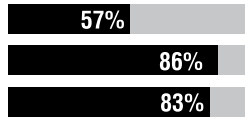

1°T % 2°T
azioni % palle inattive
piede % testa