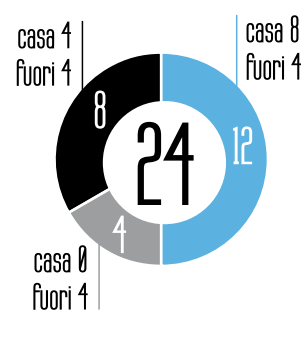

SASSUOLO

LAZIO

29

12° posto

in classifica

40

4° posto

■ vinte ■ perse ■ pareggiate

1°T % 2°T
azioni % palle inattive
piede % testa

29 ●●●●●
35 ●●●●●

SEGNATI
SUBITI

●●●●●●●●●● 40
●●●●● 27

1°T % 2°T
azioni % palle inattive
piede % testa