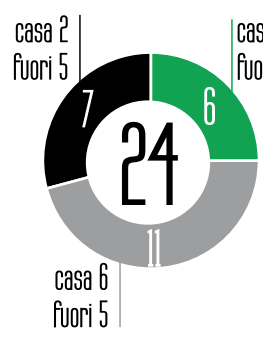

SASSUOLO

LAZIO

29

12° posto

in classifica

40

4° posto

■ vinte ■ perse ■ pareggiate

1°T % 2°T
azioni % palle inattive
piede % testa

29 ●●●●●
35 ●●●●●

SEGNATI
SUBITI

●●●●●●●●●● 40
●●●●● 27

1°T % 2°T
azioni % palle inattive
piede % testa