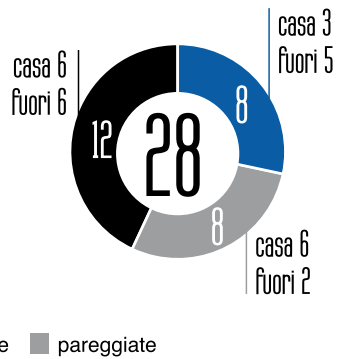

ADESIVI E SISTEMI PER COSTRUIRE

LE STATISTICHE

32

15° posto

in classifica

32

15° posto

1°T % 2°T
azioni % palle inattive
piede % testa

SEGNATI

SUBITI

1°T % 2°T
azioni % palle inattive
piede % testa

7

ROSSI

2

89

GIALLI