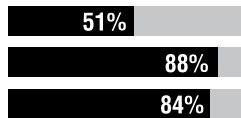

SEGNATI

SUBITI

1°T % 2°T
azioni % palle inattive
piede % testa

7

ROSSI

2

89

GIALLI