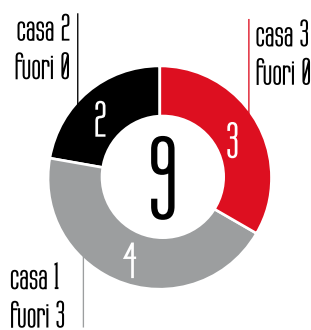

MILAN

vinte perse pareggiate

DI FRANCESCO

INZAGHI

NATO IL 07/06/1981
A Pompei
SEZ. DI TORRE ANNINZIATA
ESORDIO IN A 31/01/2010
Chievo - Bologna 1-1