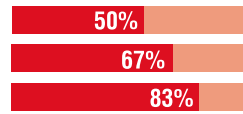

40

16° posto

in classifica

46

10° posto

■ vinte ■ perse ■ pareggiate

GOL

1°T % 2°T
azioni % palle inattive
piede % testa

SEGNATI

SUBITI

1°T % 2°T
azioni % palle inattive
piede % testa

9

100

7/8
4/5

a favore
RIGORI
contro

10

79

9/9
4/6