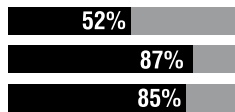

1°T % 2°T
azioni % palle inattive
piede % testa