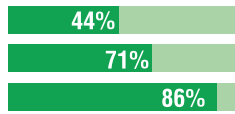

Dursilite è un'idropittura lavabile per interni a base di resine acriliche modificate in

40

16° posto

in classifica

46

10° posto

■ vinte ■ perse ■ pareggiate

GOL