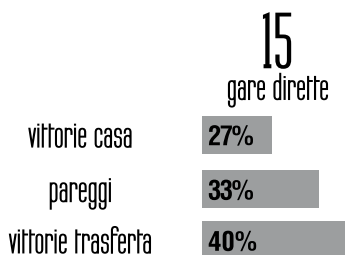

Udinese - Sassuolo ore 15.00

Milan - Torino ore 20.45

Esiste un luogo dove i progetti e i sogni
si fondono insieme per dare vita a soluzioni
incredibilmente innovative.

L'ARBITRO

Marco Guida

IN SERIE A

STAGIONALE

PRECEDENTI

SASSUOLO

MILAN

vinte perse pareggiate

DI FRANCESCO

INZAGHI

NATO IL 07/06/1981
A Pompei
SEZ. DI TORRE ANNINZIATA
ESORDIO IN A 31/01/2010
Chievo - Bologna 1-1

LE GIOVANILI