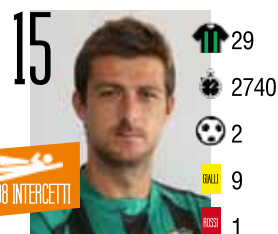

SANSONE Nicola
10.10.1991 - ITALIA

ATTACCANTI

PEGOLO Gianluca

25.03.1981 - ITALIA

ALLENATORE

DI FRANCESCO Eusebio

ACERBI Francesco

10.02.1988 - ITALIA