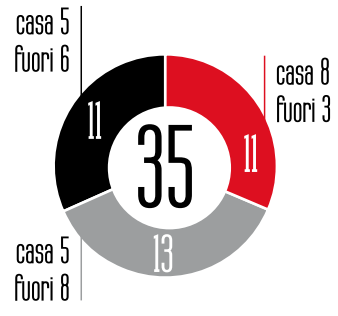

Dursilite è un'idropittura lavabile per interni a base di resine acriliche modificate in

40

16° posto

in classifica

46

10° posto

■ vinte ■ perse ■ pareggiate

GOL