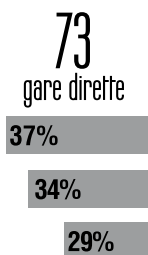

Udinese - Sassuolo ore 15.00

Milan - Torino ore 20.45

Esiste un luogo dove i progetti e i sogni
si fondono insieme per dare vita a soluzioni
incredibilmente innovative.

L'ARBITRO

Marco Guida

IN SERIE A

STAGIONALE