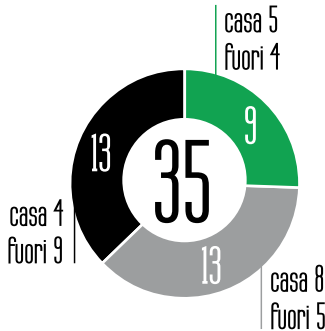

Dursilite è un'idropittura lavabile per interni a base di resine acriliche modificate in

40

16° posto

in classifica

46

10° posto

■ vinte ■ perse ■ pareggiate

GOL