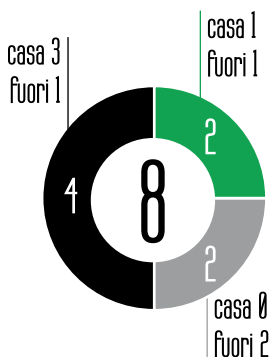

PRECEDENTI

SASSUOLO