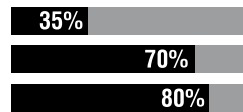

9

100

7/8
4/5