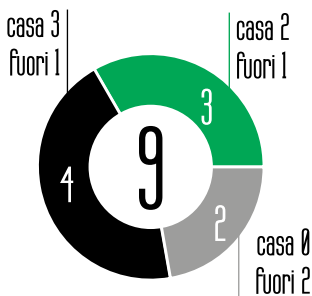

17 19

STAGIONALE

3
gare dirette

33%

67%

0%

ROSSI RIGORI

1 1

PRECEDENTI

SASSUOLO

LAZIO

vinte perse pareggiate

DI FRANCESCO

6

PIOLI

10