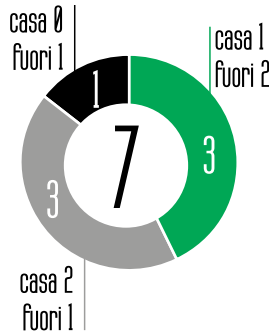

PUNTI

12

6° posto

in classifica

15

3° posto

PARTITE