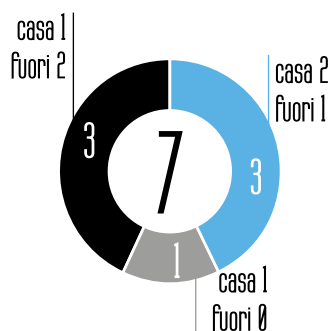

17 19

STAGIONALE

3
gare dirette

33%

67%

0%

ROSSI RIGORI

1 1

PRECEDENTI

SASSUOLO

LAZIO

vinte perse pareggiate

DI FRANCESCO

6

PIOLI

10