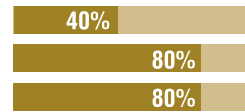

36 ●●●●●●
32 ●●●●●

SEGNATI
SUBITI

●●● 25
●●●●●●●●●● 44