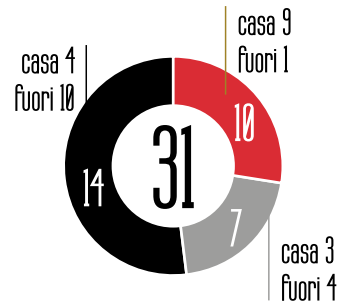

1363

RINCON

INTERCETTI

96

IZZO

.... È CHI LO SA...

FORZA SASOL!!!

MADEI

7° posto

in classifica

37

18° posto

■ vinte ■ perse ■ pareggiate

1°T % 2°T
azioni % palle inattive
piede % testa

SEGNATI
SUBITI

1°T % 2°T
azioni % palle inattive
piede % testa