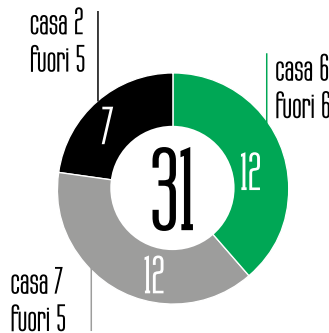

1363

RINCON

INTERCETTI

96

IZZO

.... È CHI LO SA...

FORZA SASOL!!!

MADEI

7° posto

in classifica

37

18° posto

■ vinte ■ perse ■ pareggiate

1°T % 2°T
azioni % palle inattive
piede % testa

SEGNATI
SUBITI

1°T % 2°T
azioni % palle inattive
piede % testa