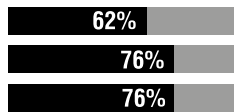

1°T % 2°T
azioni % palle inattive
piede % testa