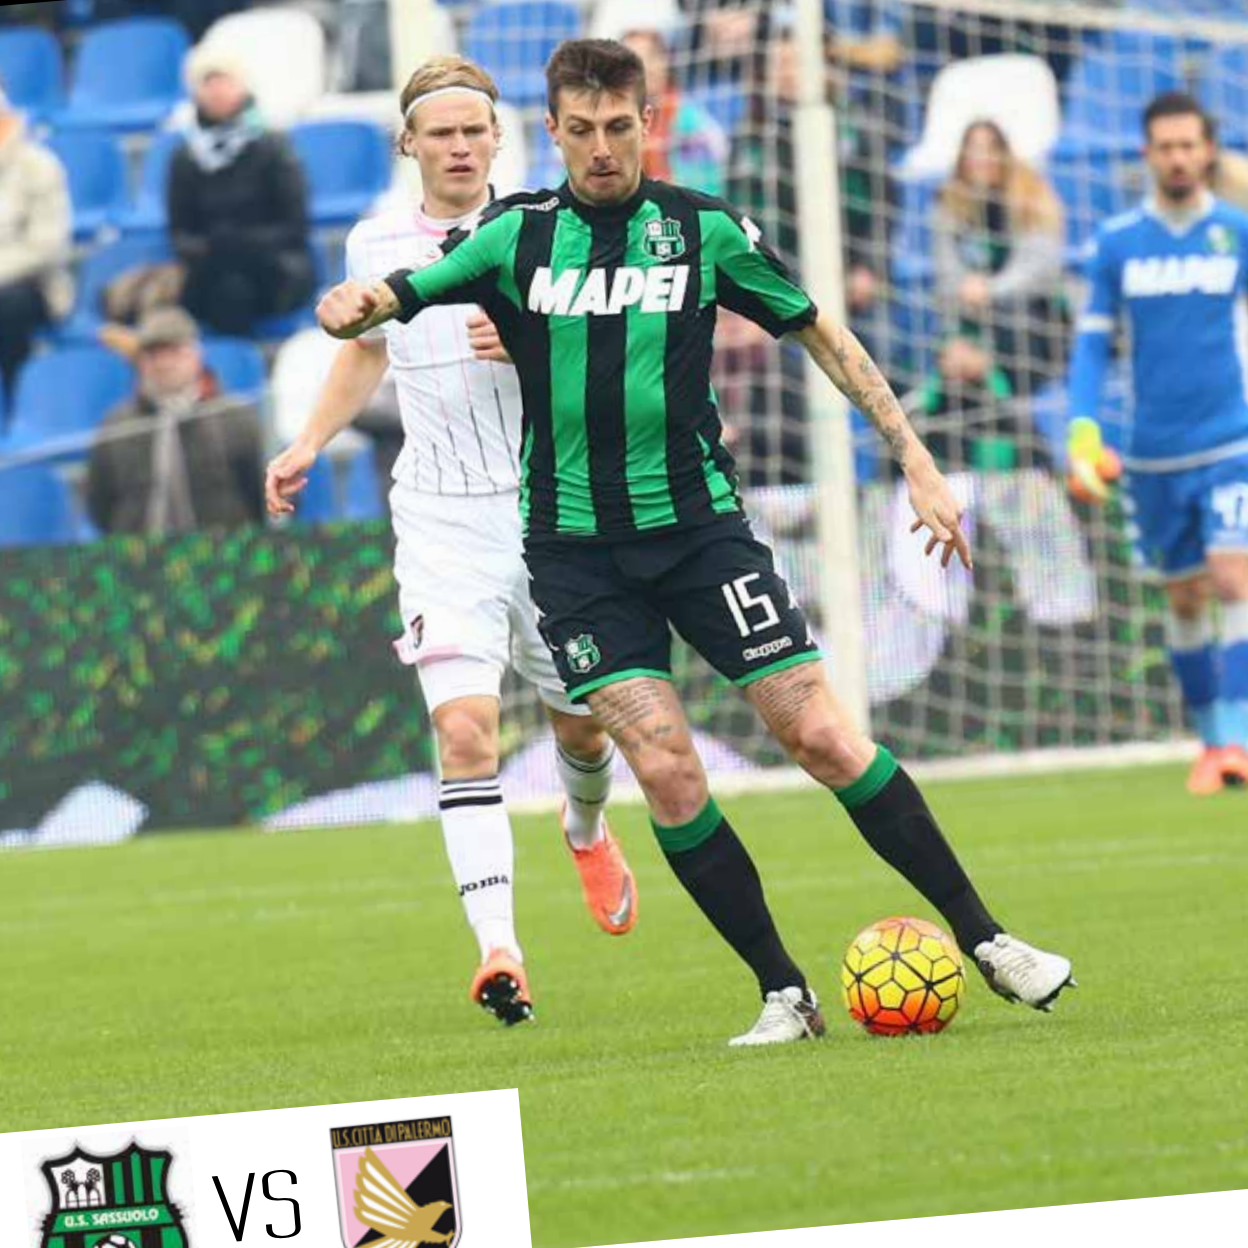

#FORZA SASOL

**MAPEI
STADIUM**

Città del Tricolore

MATCH PROGRAM

REGGIO EMILIA . ORE 15.00

DOMENICA 15.01.2017

VS

SERIE A TIM 2016-2017