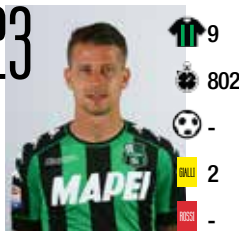

CARTELLINI GIALLI

CARTELLINI ROSSI

SUPER +

ALLENATORE
DI FRANCESCO Eusebio

20

LIROLA Pol
13.08.1997 - SPAGNA

23

GAZZOLA Marcello
03.04.1985 - ITALIA

55

LETSCHERT Timo
25.05.1993 - OLANDA

98

ADJAPONG Claud
06.05.1998 - ITALIA

32

DUNCAN Alfred
10.03.1993 - GHANA

8

BIONDINI Davide
24.01.1983 - ITALIA