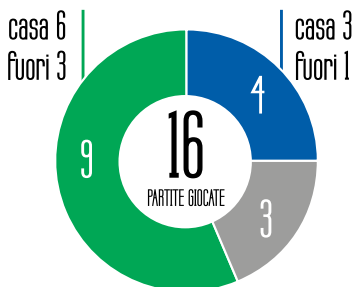

ULTIMA GIORNATA Empoli-Lazio 0-1

4-3-2-1

PORTIERE

Terracciano

DIFENSORI

Di Lorenzo
Silvestre
Rasmussen
Veseli

CENTRO
CAMPISTI

Acquah
Capezzi
Bennacer

■ pareggiate
■ vinte Sassuolo
■ vinte Empoli

EX

Matteo Brihi – (Sassuolo gen. 2014 e 2014/15) 31 presenze

LA ROSA DELL'EMPOLI

NAZ DATA DI NASCITA ALTEZZA (CM) PESO (KG)

PORTIERI

1	Ivan Provedel	Italia	17/03/1994	192	82
21	Pietro Terracciano	Italia	08/03/1990	193	85
99	Andrea Fulignati	Italia	31/10/1994	188	87