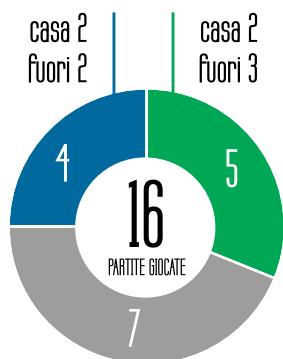

### ULTIMA GIORNATA

Sampdoria-Lazio 0-3

4-3-3

PORTIERE

Audero

DIFENSORI

Bereszynski  
Murillo  
Colley  
Murru

CENTRO CAMPISTI

Vieira  
Ekdal  
Linetty

ATTACCANTI

Gabbiadini  
Quagliarella  
Caprari

■ pareggiate  
■ vinte Sassuolo  
■ vinte Sampdoria