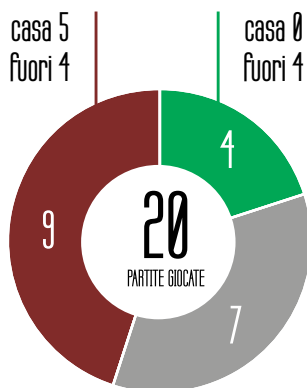

STADIO: Stadio Olimpico

PRESIDENTE: Urbano Cairo

ALLENATORE: Walter Mazzarri

PALMARES: 7 Scudetti, 3 Campionati di Serie B, 5 Coppe Italia, 1 Coppa Mitropa

ULTIMA GIORNATA

Torino — Bologna 1-0

3-4-2-1

PORTIERE

Sirigu

DIFENSORI

Izzo
Nkoulou
Djidji

CENTRO
CAMPISTI

De Silvestri
Meitè
Likić
Aina

ATTACCANTI

Verdi
Berenguer
Belotti

- pareggiate
- vinte Sassuolo
- vinte Torino