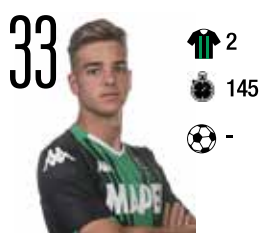

7

18
 1432
 4

BOGA Jeremie
03.01.1997 - COSTA d'AVORIO

9

17
 1502
 8

CAPUTO Francesco
06.08.1987 - ITALIA

11

8
 530
 1

DEFREL Gregoire
17-06-1991 - FRANCIA

18

4
 47
 -

RASPADORI Giacomo
18.02.2000 - ITALIA

25

14
 1216
 8

BERARDI Domenico
01.08.1994 - ITALIA

RUSSO Alessandro
31.03.2001 - ITALIA

FERRARI Gianmarco
15.02.1992 - ITALIA

TRIPALDELLI Alessandro
09.02.1999 - ITALIA

KYRIAKOPOULOS Giorgos
05-02-1996 - GRECIA

MÜLDÜR Mert
03.04.1999 - TURCHIA

ROMAGNA Filippo
26.05.1997 - ITALIA

CHIRICHES Vlad
14.11.1989 - ROMANIA