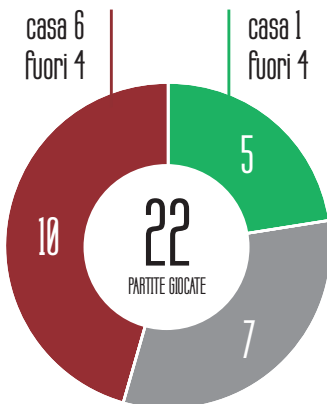

**Stagione 2016/17, A**, Sassuolo-Torino 0-0 | Torino-Sassuolo 5-3

**Stagione 2017/18, A**, Sassuolo-Torino 1-1 | Torino-Sassuolo 3-0

**Stagione 2018/19, A**, Sassuolo-Torino 1-1 | Torino-Sassuolo 3-2

**Stagione 2019/20, A**, Torino-Sassuolo 2-1 | Sassuolo-Torino 2-1

### GLI EX

**Simone Zaza** (Sassuolo 2013-2015) 64 presenze e 20 gol

**Antonio Rosati** (Sassuolo 2013) 2 presenze

■ pareggiate

■ vinte Sassuolo

■ vinte Torino

NAZ DATA DI NASCITA ALTEZZA (CM) PESO (KG)