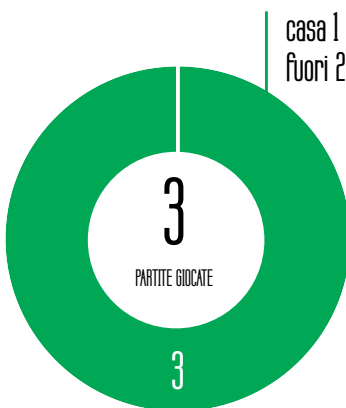

■ pareggiate
■ vinte Sassuolo ■ vinte Spezia

PRECEDENTI

Stagione 2012/13, B, Spezia-Sassuolo 0-2 | Sassuolo-Spezia 3-2
Stagione 2020/21, A, Spezia-Sassuolo 1-4

GLI EX

Diego Farias (Sassuolo 2013-2014) 11 presenze
Martin Eric (Sassuolo 2015-2017) settore giovanile
Cristian Dell'Orco (Sassuolo 2016-Gen.2019) 20 presenze
Riccardo Marchizza (Sassuolo 2017) 0 presenze